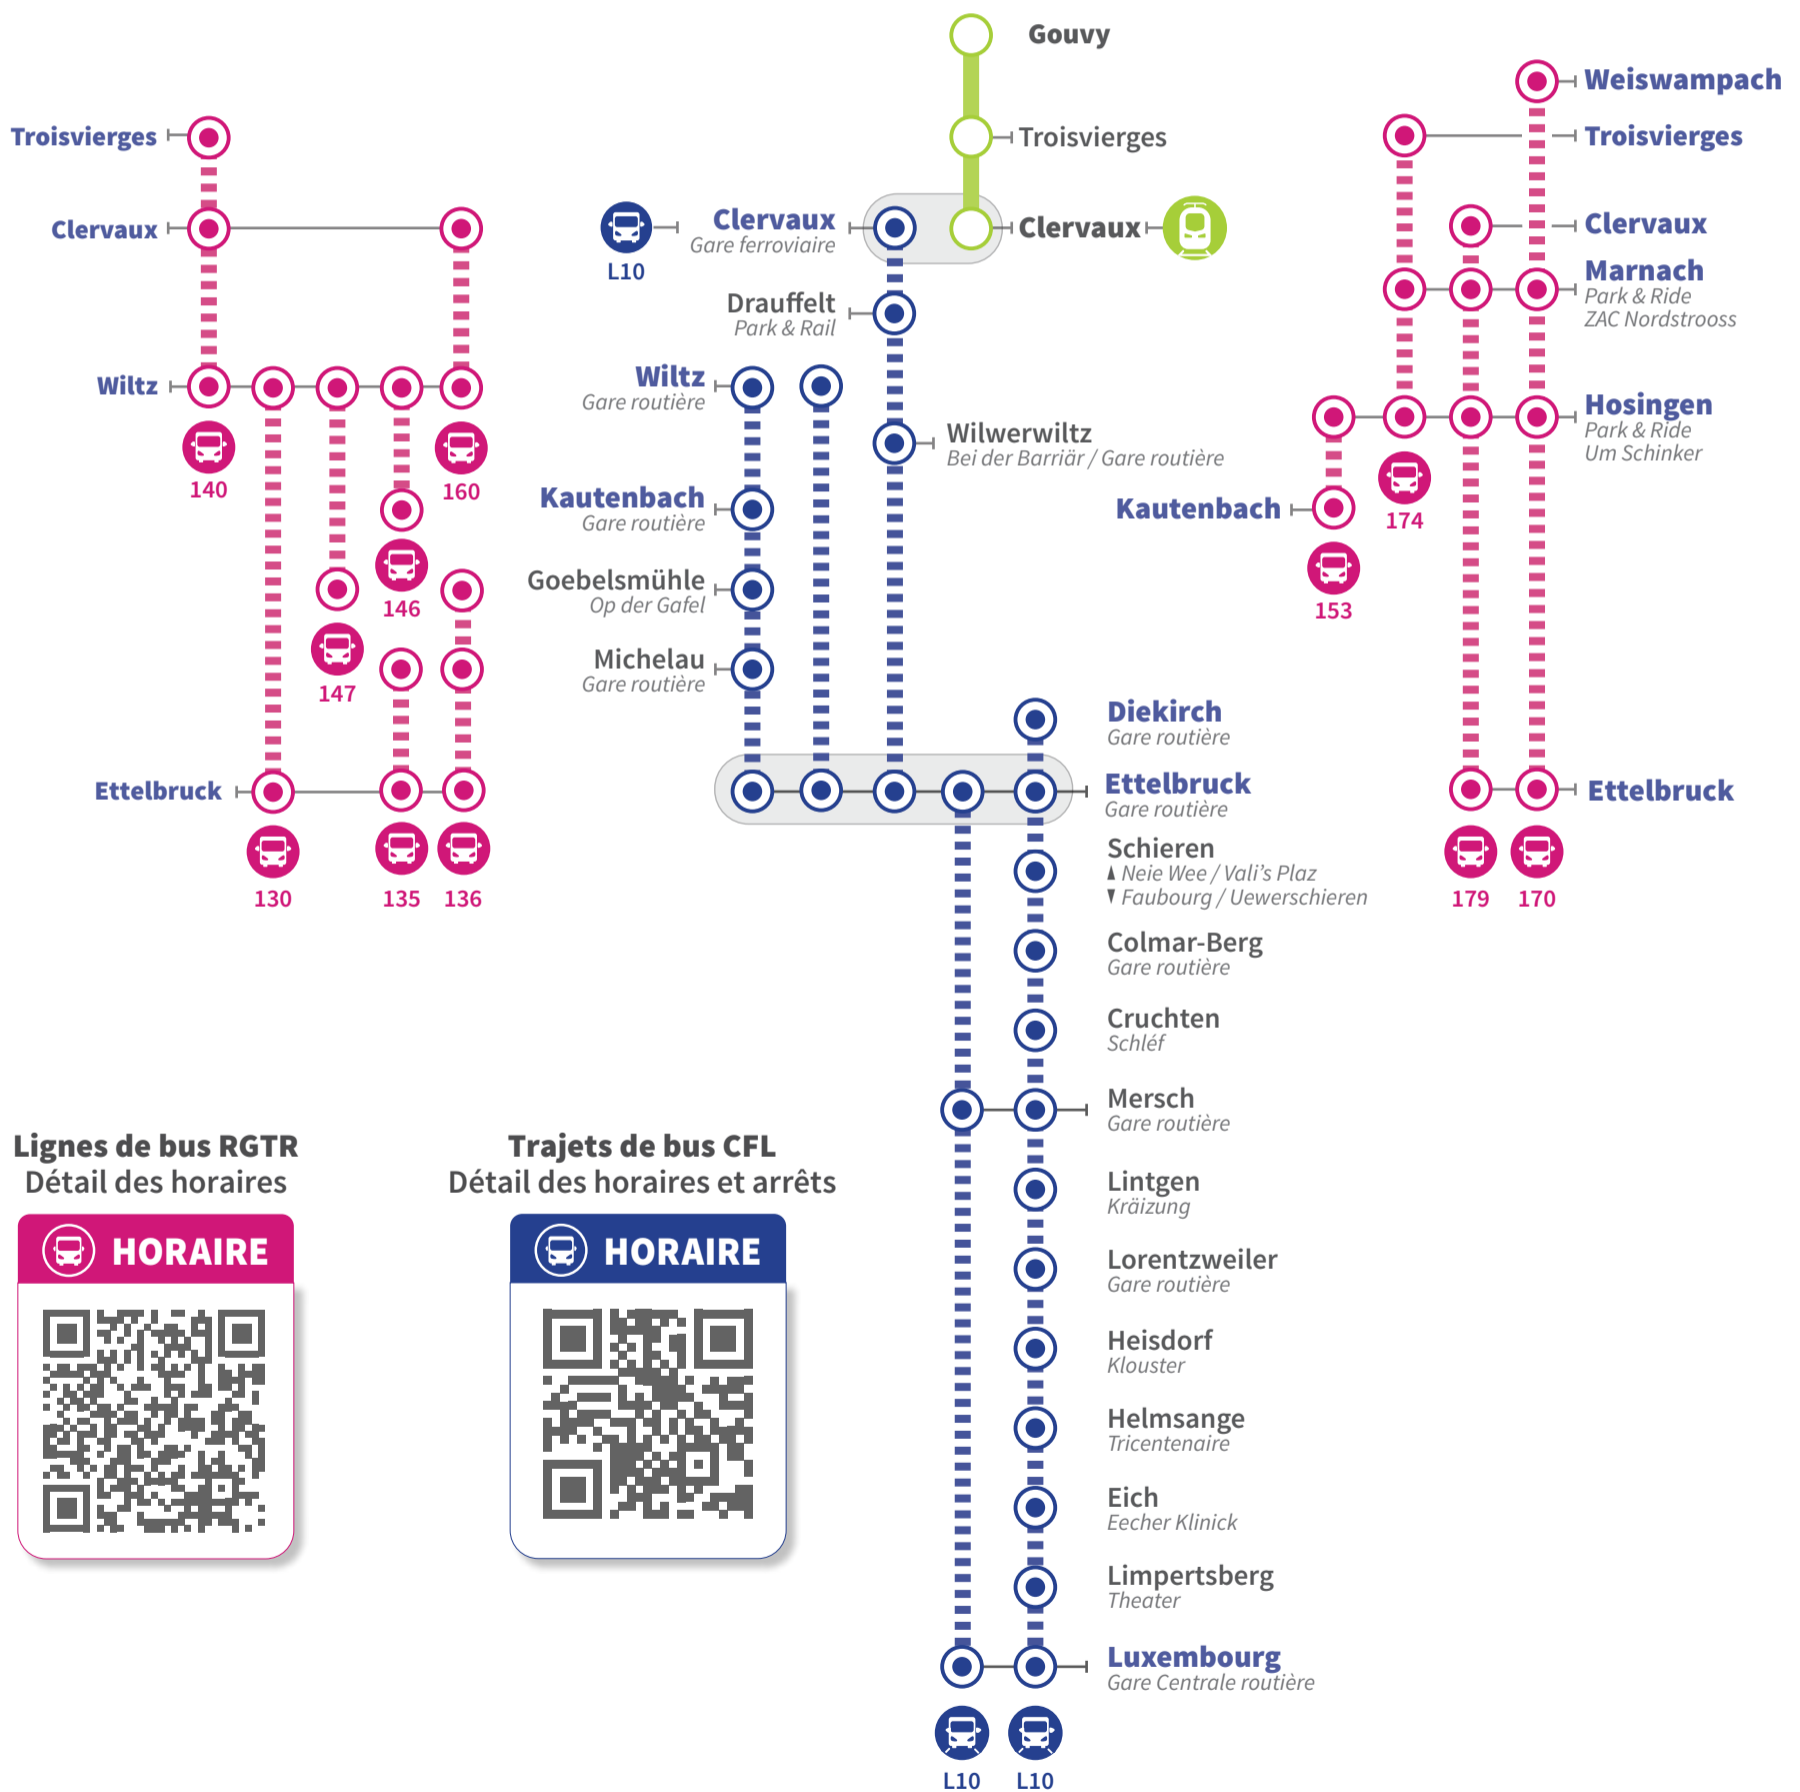

INFO
CLIENT

TRAVAUX

LIGNE
10

LUXEMBOURG – CLERVAUX

> Valable le 29 et 30 avril et le 1^{er}, 6, 7, 13, 14, 20 et 21 mai 2023 <

Lignes de bus RGTR
Détail des horaires

Trajets de bus CFL
Détail des horaires et arrêts

Téléchargez l'application CFL mobile

CFL recherche horaire

Calendrier des travaux

PERSONNES À MOBILITÉ RÉDUITE

TÉL.: 2489 2489

Les personnes à mobilité réduite souhaitant monter à bord des trains et bus de remplacement sont priées de contacter les CFL avant d'entamer leur voyage au numéro 2489 2489 ou par e-mail à pmr@cfl.lu; au minimum 1 heure à l'avance pour le trafic national et 48 heures à l'avance pour le trafic international.