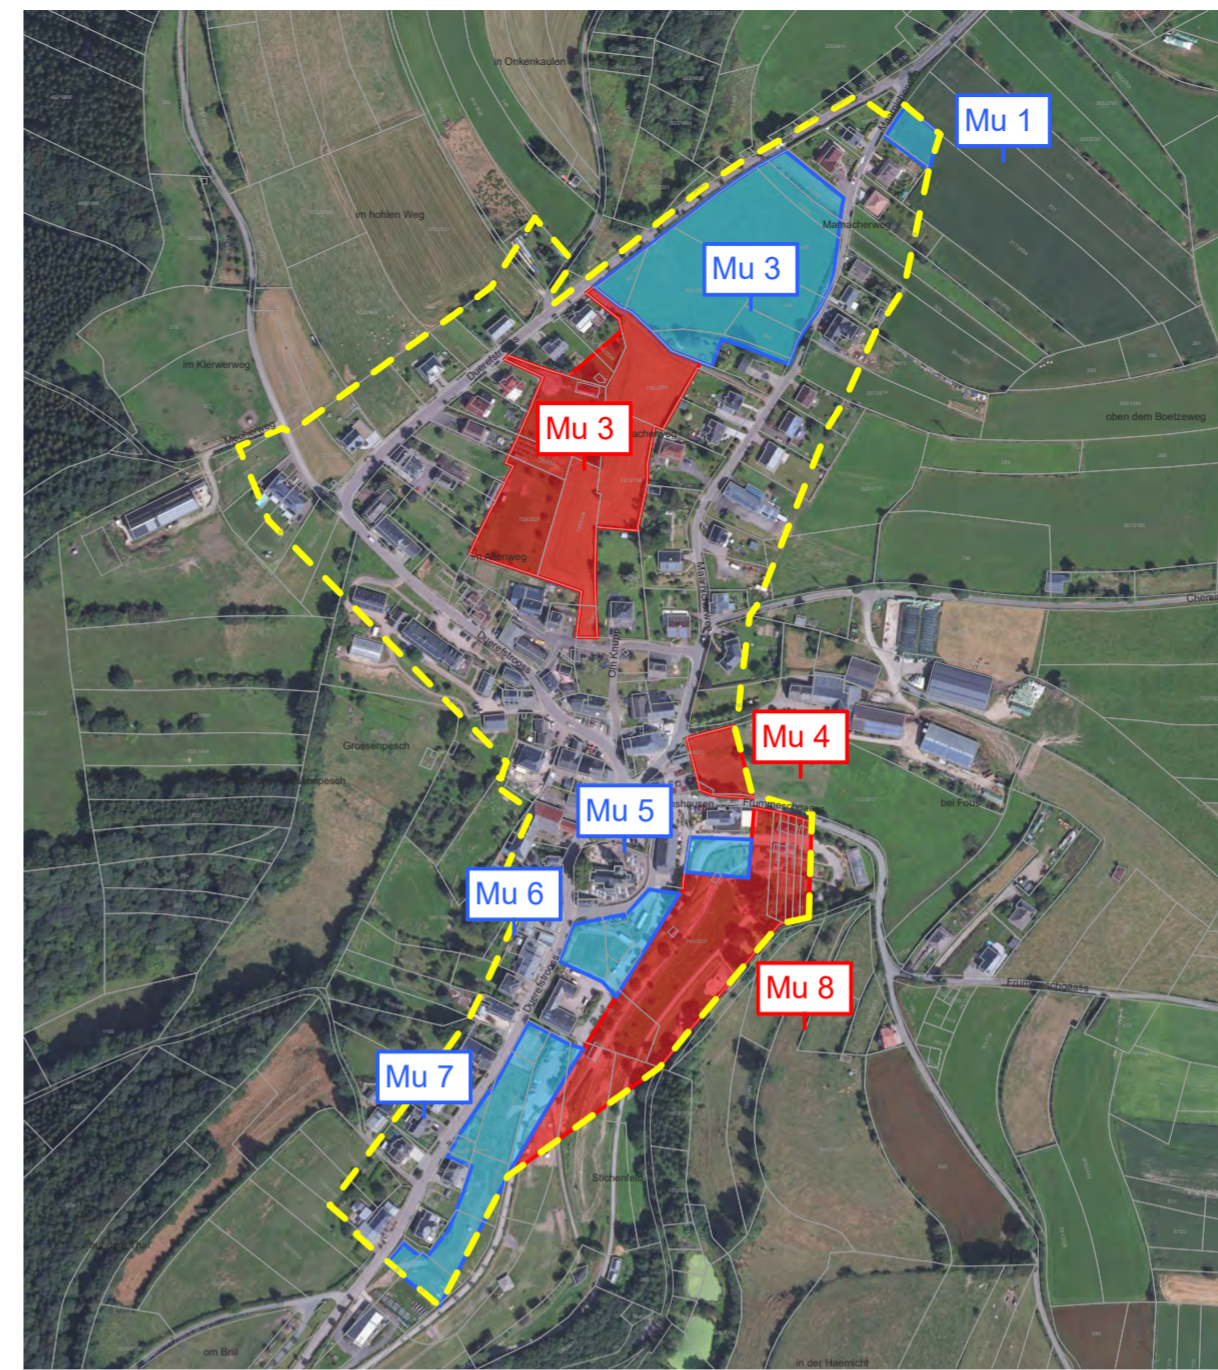

Untersuchungsflächen Drauffelt

1:5000

Untersuchungsflächen Munshausen

1:5000

-  Délimitation de la Zone verte
-  Untersuchungsfläche Umwelterheblichkeitsprüfung
-  Untersuchungsfläche Umweltbericht

Untersuchungsflächen Siebenaler

1:5000

Maître d'ouvrage:

Projet:

Strategische Umweltprüfung (SUP) - PAG Clervaux

Untersuchungsflächen

## Drauffelt, Siebenaler Munshausen

Chef de projet:		CM	Ech.: 1 / 5000		Plan No: 08-20-01-30
Dessiné:		RW	Date: 30.01.2020		
Ind.	Dess.	Cont.	Date	Modifications	
a					
b					
c					
d					

ROMAIN SCHMIZ architectes et urbanistes  
BIOMONITOR conseil et expertise en environnement  
MERSCH Ingénieurs-paysagistes