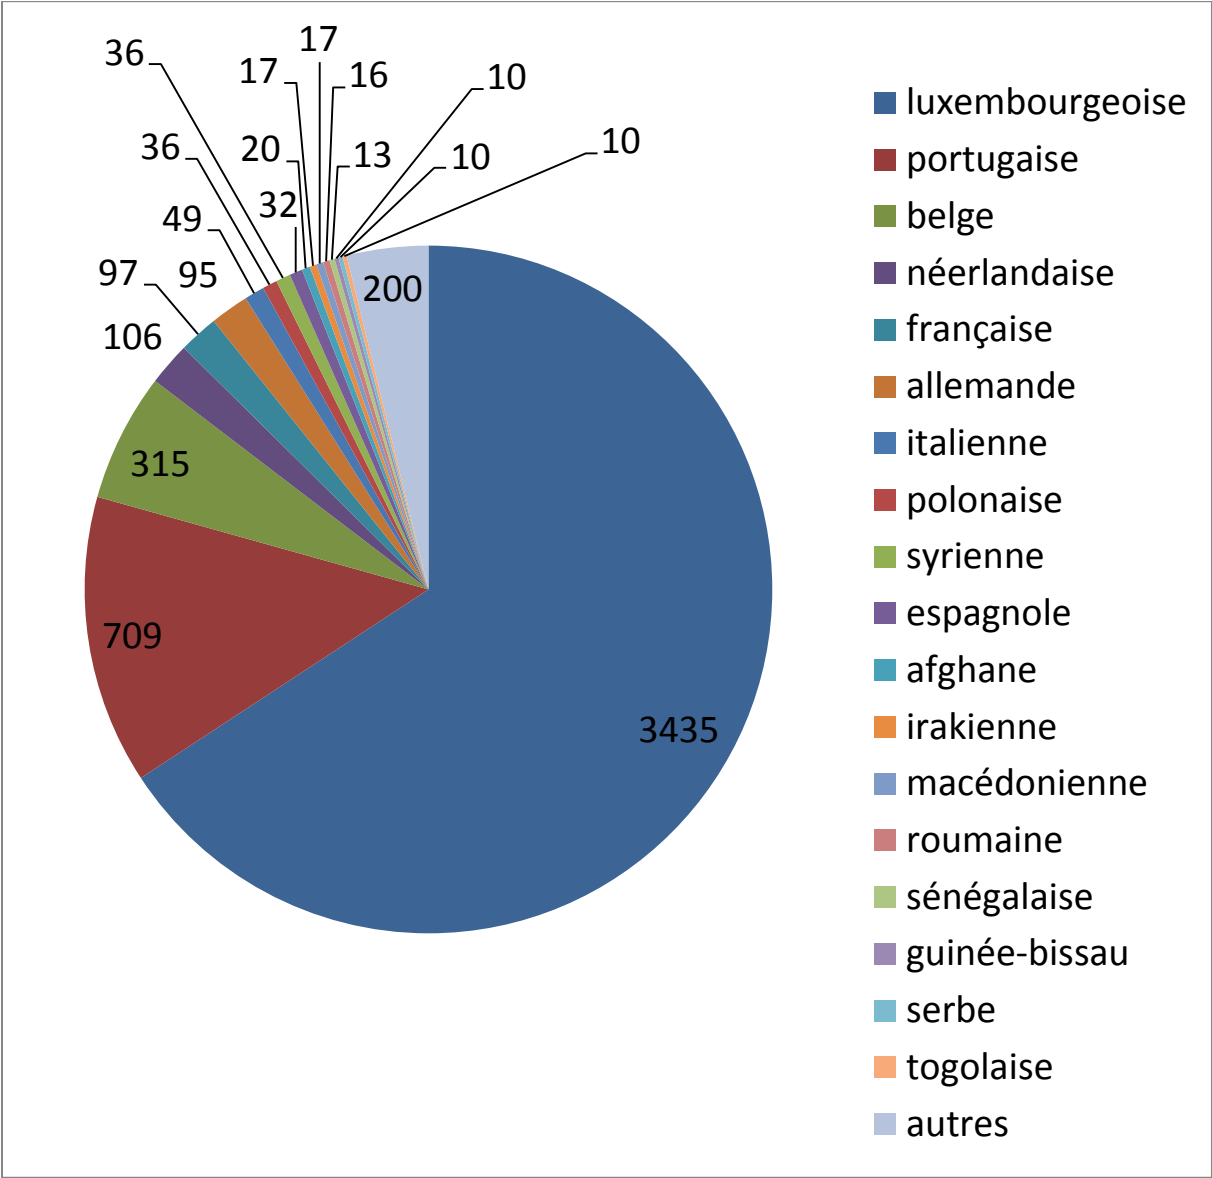

Statistiques sur la population - Bevölkerungsstatistiken

Nombre d'habitants - Einwohnerzahl

Total: 5.223

Luxembourgeois/Luxemburger: 3.435

Non-Luxembourgeois/Nicht-Luxemburger: 1.788

Habitants par localité - Einwohner nach Wohnort

Habitants par nationalité - Einwohner nach Staatsangehörigkeit

Pyramide d'âge - Alterspyramide