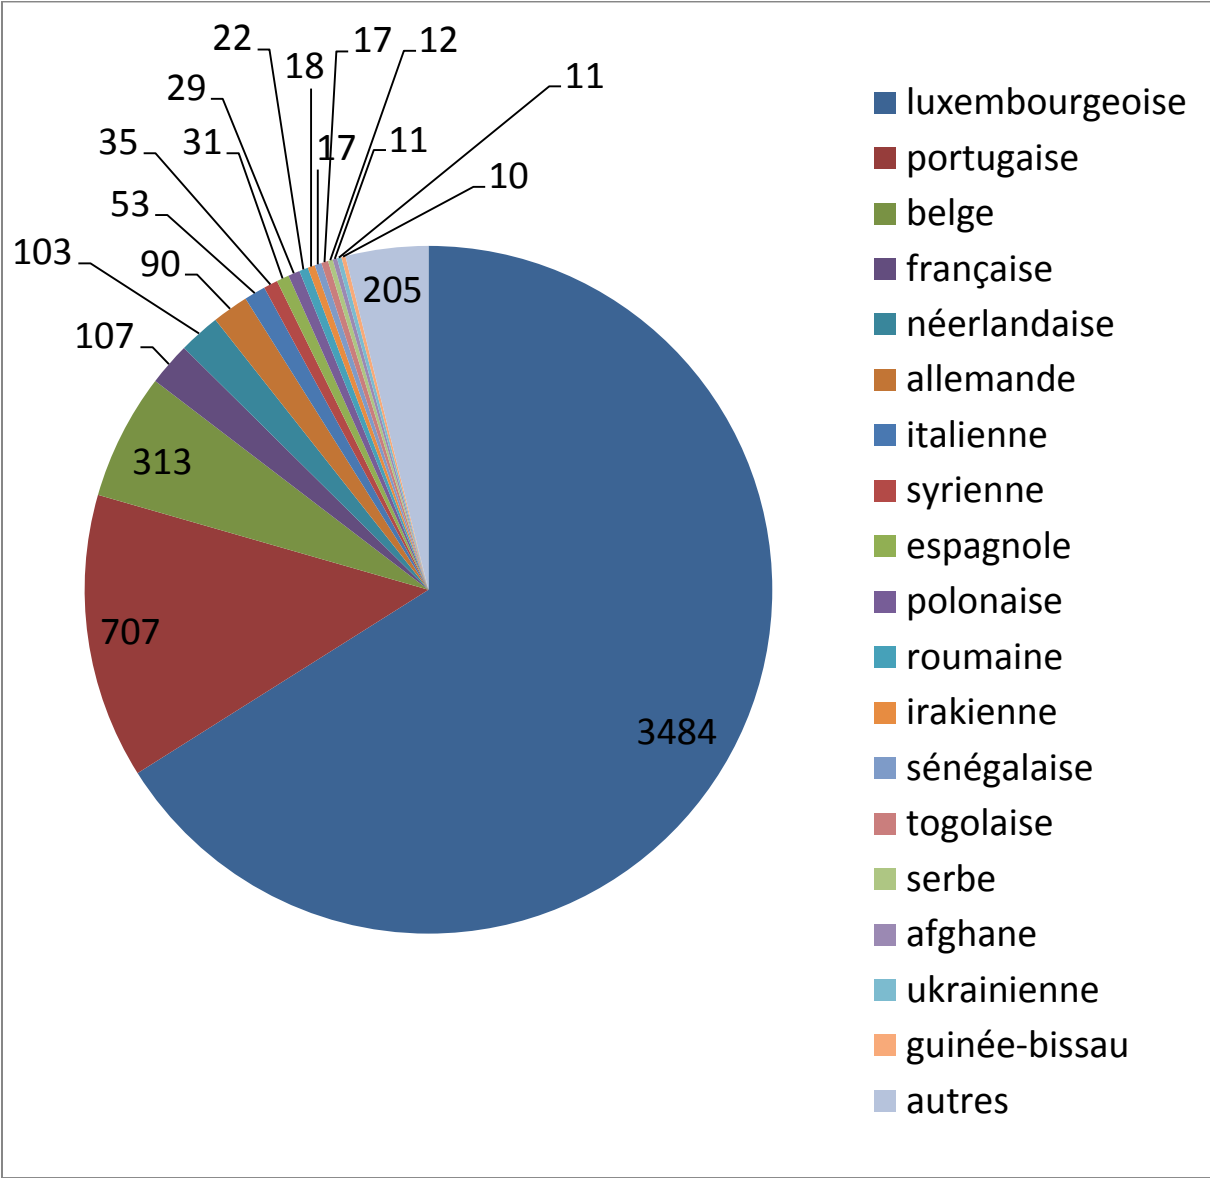

Statistiques sur la population - Bevölkerungsstatistiken

Nombre d'habitants - Einwohnerzahl

Total: 5.275

Luxembourgeois/Luxemburger: 3.484

Non-Luxembourgeois/Nicht-Luxemburger: 1.791

Habitants par localité - Einwohner nach Wohnort

Habitants par nationalité - Einwohner nach Staatsangehörigkeit

luxembourgeoise	3.484	pays imprécis	4
portugaise	707	somalienne	4
belge	313	gabonaise	3
française	107	philippine	3
néerlandaise	103	suisse	3
allemande	90	américaine	2
italienne	53	camerounaise	2
syrienne	35	comorienne	2
espagnole	31	croate	2
polonaise	29	grecque	2
roumaine	22	mauricienne	2
irakienne	18	péruvienne	2
sénégalaise	17	serb. + monténégrine	2
togolaise	17	suédoise	2
serbe	12	tunisienne	2
afghane	11	angolaise	1
ukrainienne	11	australienne	1
guinée-bissau	10	azerbaïdjanaise	1
ivoirienne	9	bangladesh	1
thaïlandaise	9	bélarussienne	1
bosnienne	8	burkinabée	1
brésilienne	8	canadienne	1
hongroise	8	colombienne	1
monténégrine	8	danoise	1
britannique	7	érythréenne	1
cap-verdienne	7	estonienne	1
dominicaine	7	géorgienne	1
macédonienne	7	guinéenne	1
albanaise	6	indonésienne	1
algérienne	6	jordanienne	1
apatride	6	kenyane	1
autrichienne	6	lettonne	1
bulgare	6	libanaise	1
kosovare	6	pakistanaise	1
marocaine	6	slovaque	1
congolaise	5	sud-africaine	1
nigériane	5	sud-coréenne	1
russe	5	turque	1
slovène	5	yougoslave	1
chinoise	4		

Pyramide d'âge - Alterspyramide