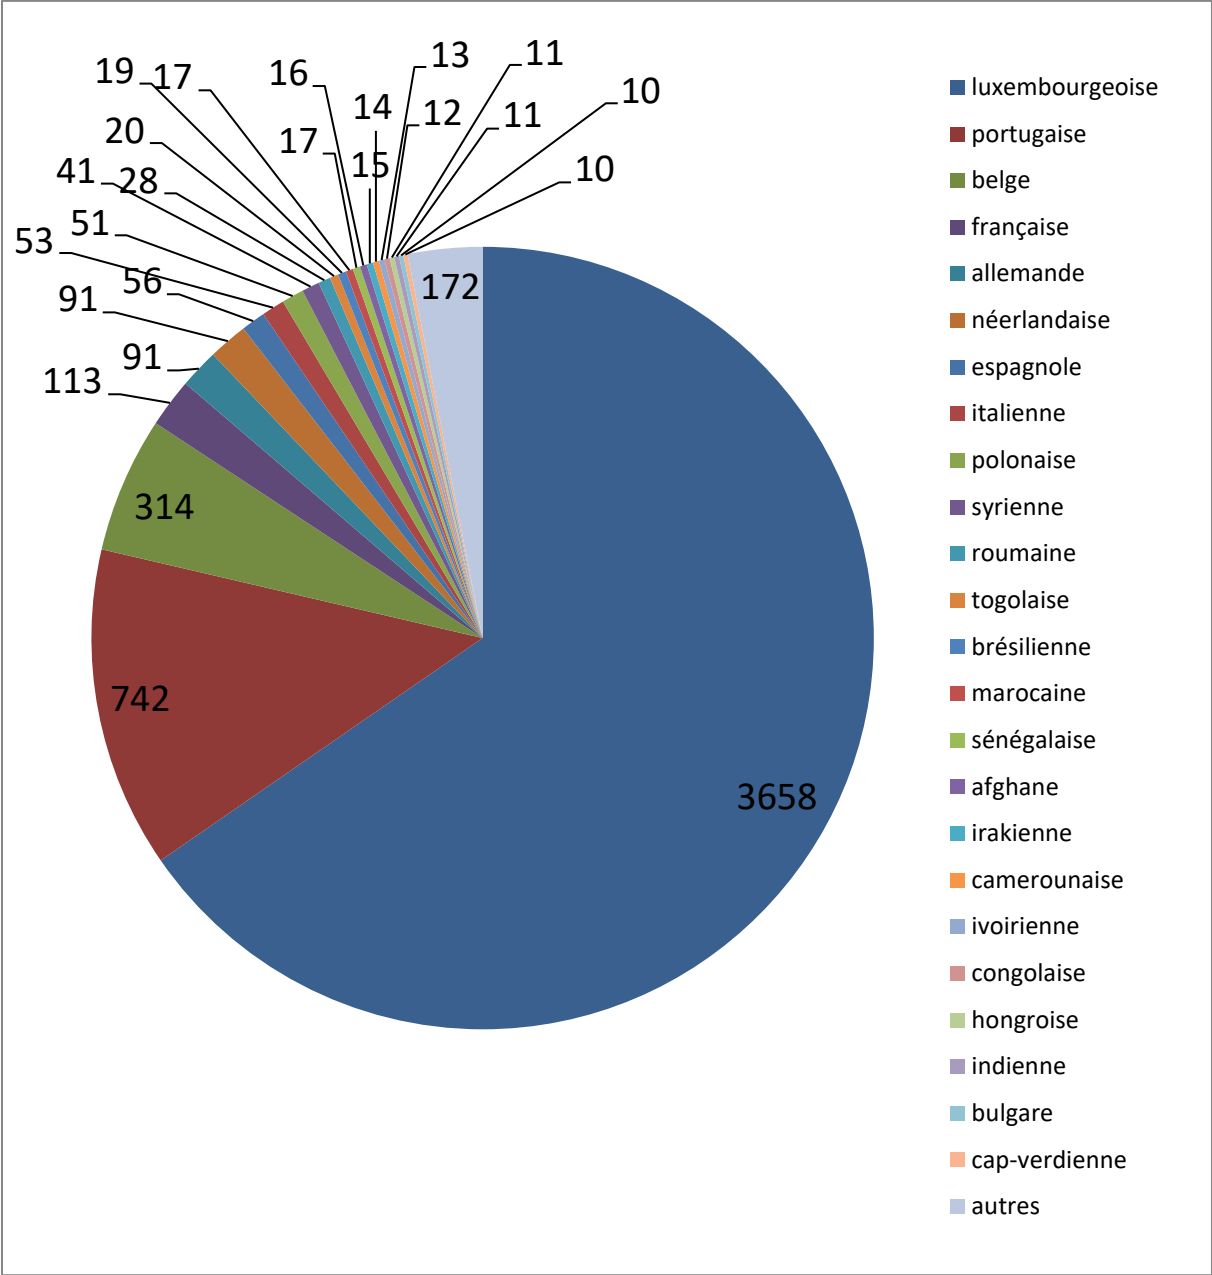

Statistiques sur la population - Bevölkerungsstatistiken

Nombre d'habitants - Einwohnerzahl

Total: 5.595

Luxembourgeois/Luxemburger: 3.658

Non-Luxembourgeois/Nicht-Luxemburger: 1.937

Habitants par localité - Einwohner nach Wohnort

Habitants par nationalité - Einwohner nach Staatsangehörigkeit

luxembourgeoise	3658	russe	4
portugaise	742	somalienne	4
belge	314	tunisienne	4
française	113	angolaise	3
allemande	91	autrichienne	3
néerlandaise	91	azerbaïdjanaise	3
espagnole	56	gambienne	3
italienne	53	kenyane	3
polonaise	51	bosnienne	2
syrienne	41	burkinabée	2
roumaine	28	croate	2
togolaise	20	grecque	2
brésilienne	19	indonésienne	2
marocaine	17	malgache	2
sénégalaise	17	nigériane	2
afghane	16	paraguayenne	2
irakienne	15	péruvienne	2
camerounaise	14	suédoise	2
ivoirienne	13	suisse	2
congolaise	12	américaine	1
hongroise	11	australienne	1
indienne	11	bangladaise	1
bulgare	10	bélarussienne	1
cap-verdienne	10	béninoise	1
dominicaine	9	burundais	1
érythréenne	9	comorienne	1
bissau-guinéenne	8	danoise	1
albanaise	7	estonienne	1
libyenne	7	géorgienne	1
serbe	7	ghanéenne	1
ukrainienne	7	japonaise	1
monténégrine	6	jordanienne	1
thaïlandaise	6	lettonne	1
britannique	5	mauricienne	1
colombienne	5	nigérienne	1
macédonienne	5	pakistanaise	1
slovène	5	pays imprécis	1
algérienne	4	serbe + monténégrine	1
iranienne	4	slovaque	1
kosovare	4	yougoslave	1
philippine	4		

Pyramide d'âge - Alterspyramide