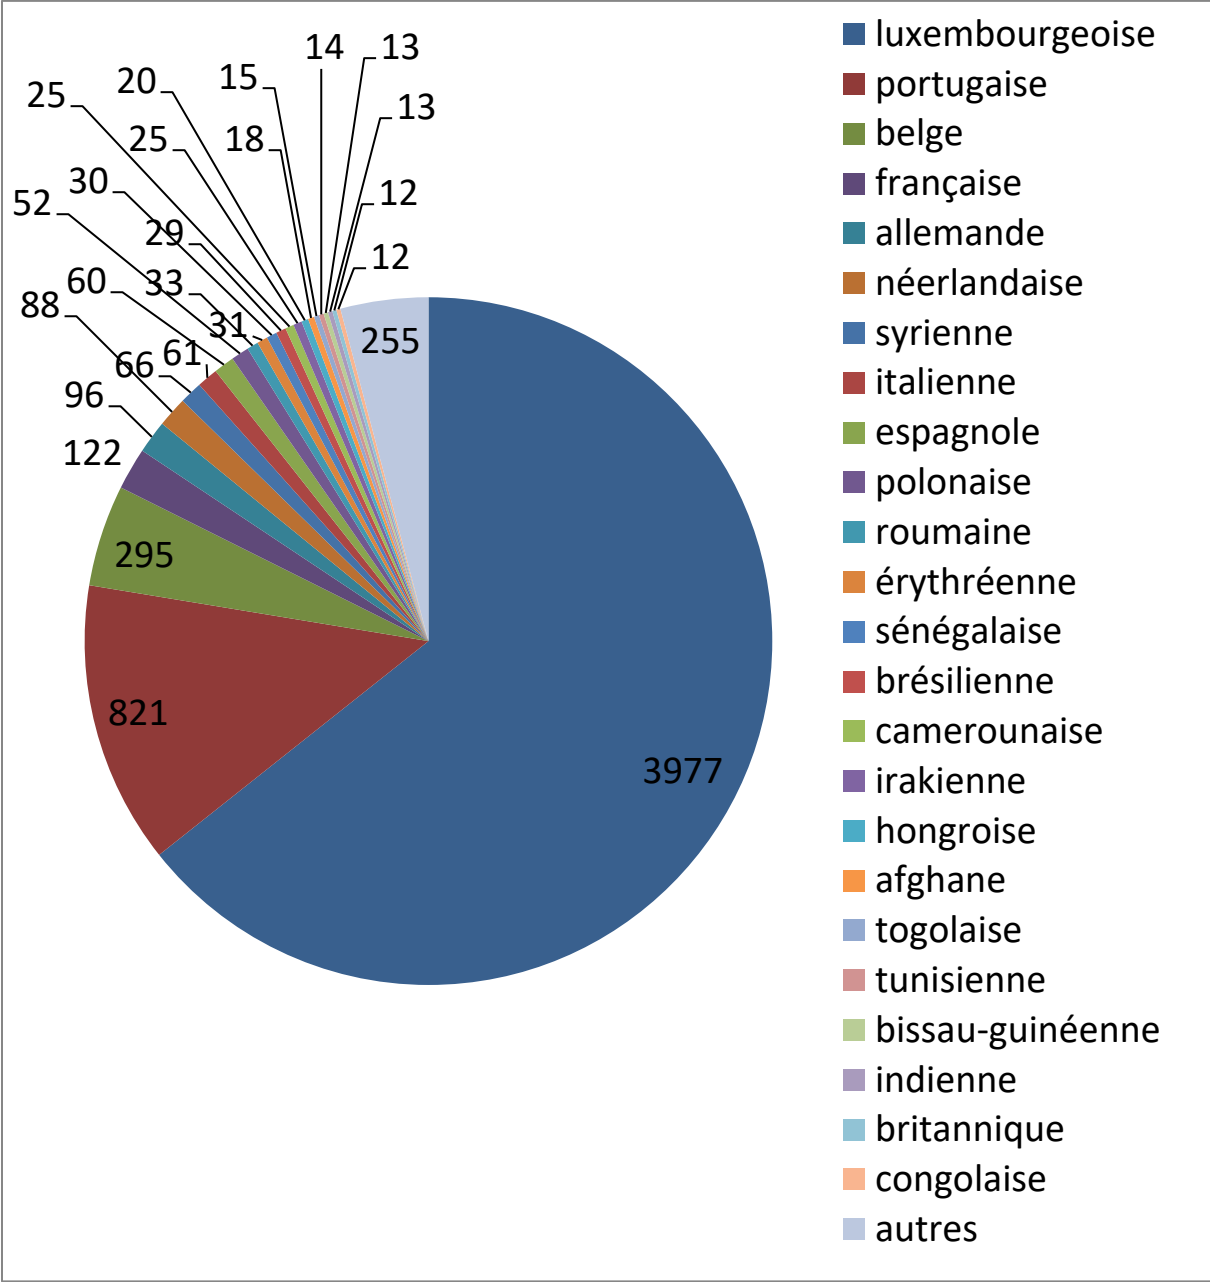

### Nombre d'habitants - Einwohnerzahl

Total: 6.183

Luxembourgeois/Luxemburger: 3.977

Non-Luxembourgeois/Nicht-Luxemburger: 2.206

### Habitants par localité - Einwohner nach Wohnort

### Habitants par nationalité - Einwohner nach Staatsangehörigkeit

luxembourgeoise	3977	libanaise	5
portugaise	821	pakistanaise	5
belge	295	philippine	5
française	122	slovaque	5
allemande	96	turque	5
néerlandaise	88	autrichienne	4
syrienne	66	azerbaïdjanaise	4
italienne	61	croate	4
espagnole	60	paraguayenne	4
polonaise	52	russe	4
roumaine	33	sud-africaine	4
érythréenne	31	thaïlandaise	4
sénégalaise	30	irlandaise	3
brésilienne	29	santoméenne	3
camerounaise	25	albanaise	2
irakienne	25	américaine	2
hongroise	20	burundais	2
afghane	18	colombienne	2
togolaise	15	lettonne	2
tunisienne	14	mauricienne	2
bissau-guinéenne	13	nigériane	2
indienne	13	péruvienne	2
britannique	12	suédoise	2
congolaise	12	zimbabwéenne	2
ivoirienne	11	bangladaise	1
ukrainienne	11	béninoise	1
macédonienne	10	chinoise (Taiwan)	1
monténégrine	10	comorienne	1
serbe	10	danoise	1
chinoise	9	estonienne	1
marocaine	9	finlandaise	1
bulgare	8	ghanéenne	1
dominicaine	8	géorgienne	1
cap-verdienne	7	indonésienne	1
guinéenne	7	japonaise	1
iranienne	7	libyenne	1
kosovare	7	lituanienne	1
bosnienne	6	malaysienne	1
grecque	6	malgache	1
algérienne	5	ougandaise	1
angolaise	5	serbe et monténégrine	1
australienne	5	suisse	1
burkinabée	5	tanzanienne	1
gambienne	5	égyptienne	1
kenyane	5		