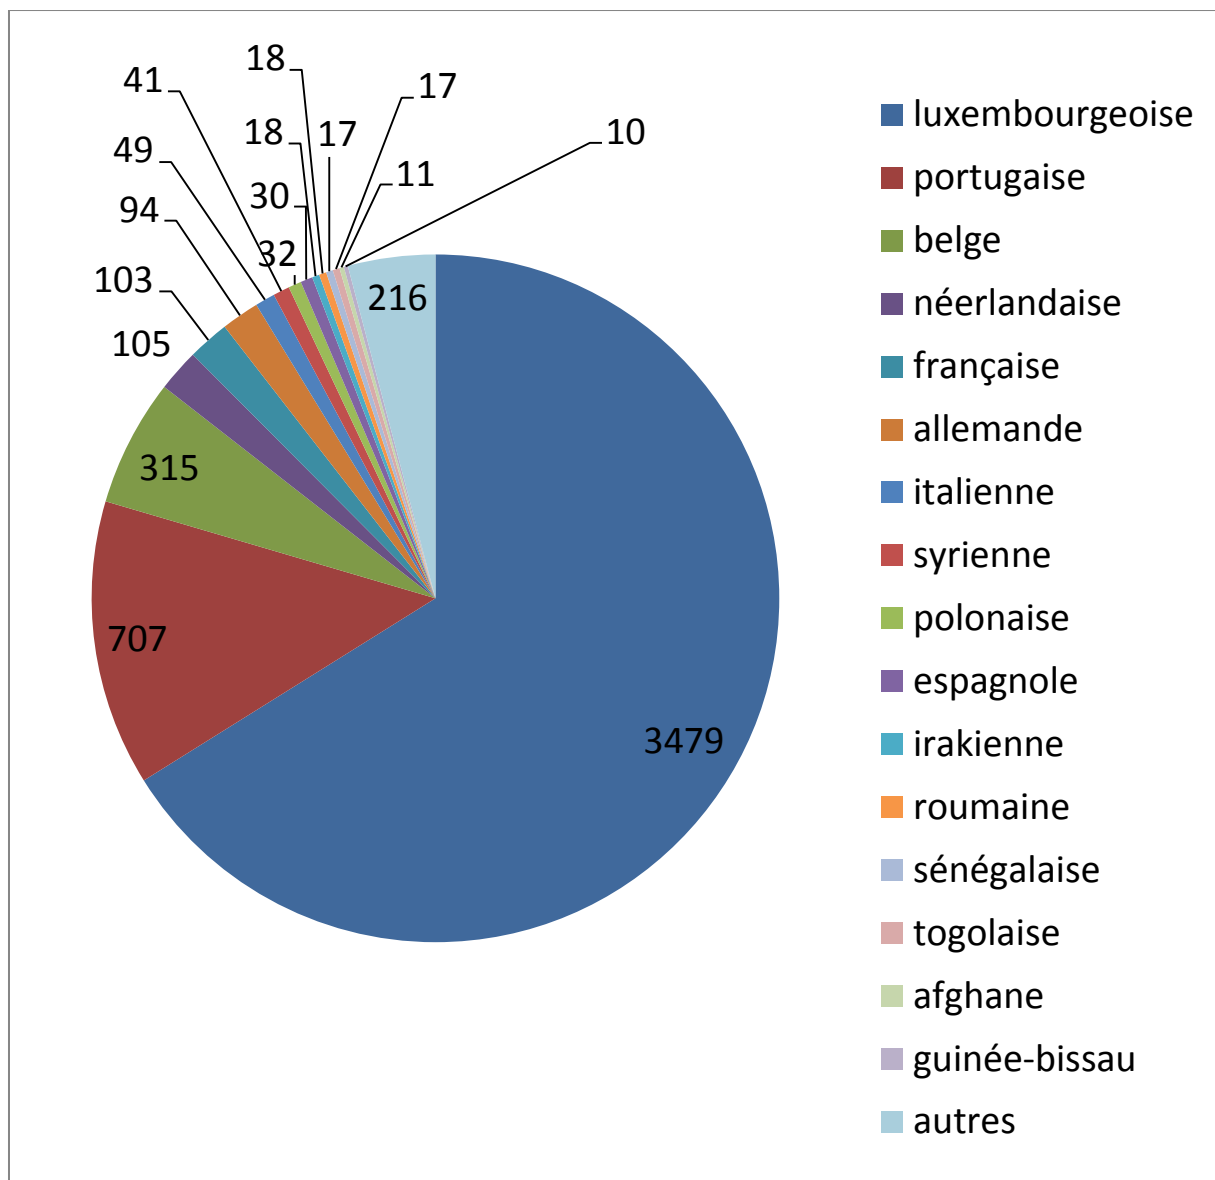

Statistiques sur la population - Bevölkerungsstatistiken

Nombre d'habitants - Einwohnerzahl

Total: 5.262

Luxembourgeois/Luxemburger: 3.479

Non-Luxembourgeois/Nicht-Luxemburger: 1.783

Habitants par localité - Einwohner nach Wohnort

Habitants par nationalité - Einwohner nach Staatsangehörigkeit

luxembourgeoise	3479	somalienne	4
portugaise	707	gabonaise	3
belge	315	pays imprécis	3
néerlandaise	105	philippine	3
française	103	suisse	3
allemande	94	américaine	2
italienne	49	comorienne	2
syrienne	41	croate	2
polonaise	32	danoise	2
espagnole	30	grecque	2
irakienne	18	lettonne	2
roumaine	18	mauricienne	2
sénégalaise	17	serb. + monténégrine	2
togolaise	17	suédoise	2
afghane	11	tunisienne	2
guinée-bissau	10	angolaise	1
brésilienne	9	australienne	1
ivoirienne	9	azerbaïdjanaise	1
serbe	9	bangladesh	1
thaïlandaise	9	bélarussienne	1
ukrainienne	9	burkinabée	1
bosnienne	8	camerounaise	1
macédonienne	8	canadienne	1
britannique	7	colombienne	1
cap-verdienne	7	érythréenne	1
dominicaine	7	estonienne	1
hongroise	7	géorgienne	1
albanaise	6	guinéenne	1
apatride	6	indonésienne	1
autrichienne	6	jordanienne	1
bulgare	6	kenyane	1
kosovare	6	libanaise	1
marocaine	6	pakistanaise	1
algérienne	5	péruvienne	1
nigériane	5	slovaque	1
slovène	5	sud-africaine	1
chinoise	4	sud-coréenne	1
congolaise	4	turque	1
monténégrine	4	yougoslave	1
russe	4		

Pyramide d'âge - Alterspyramide