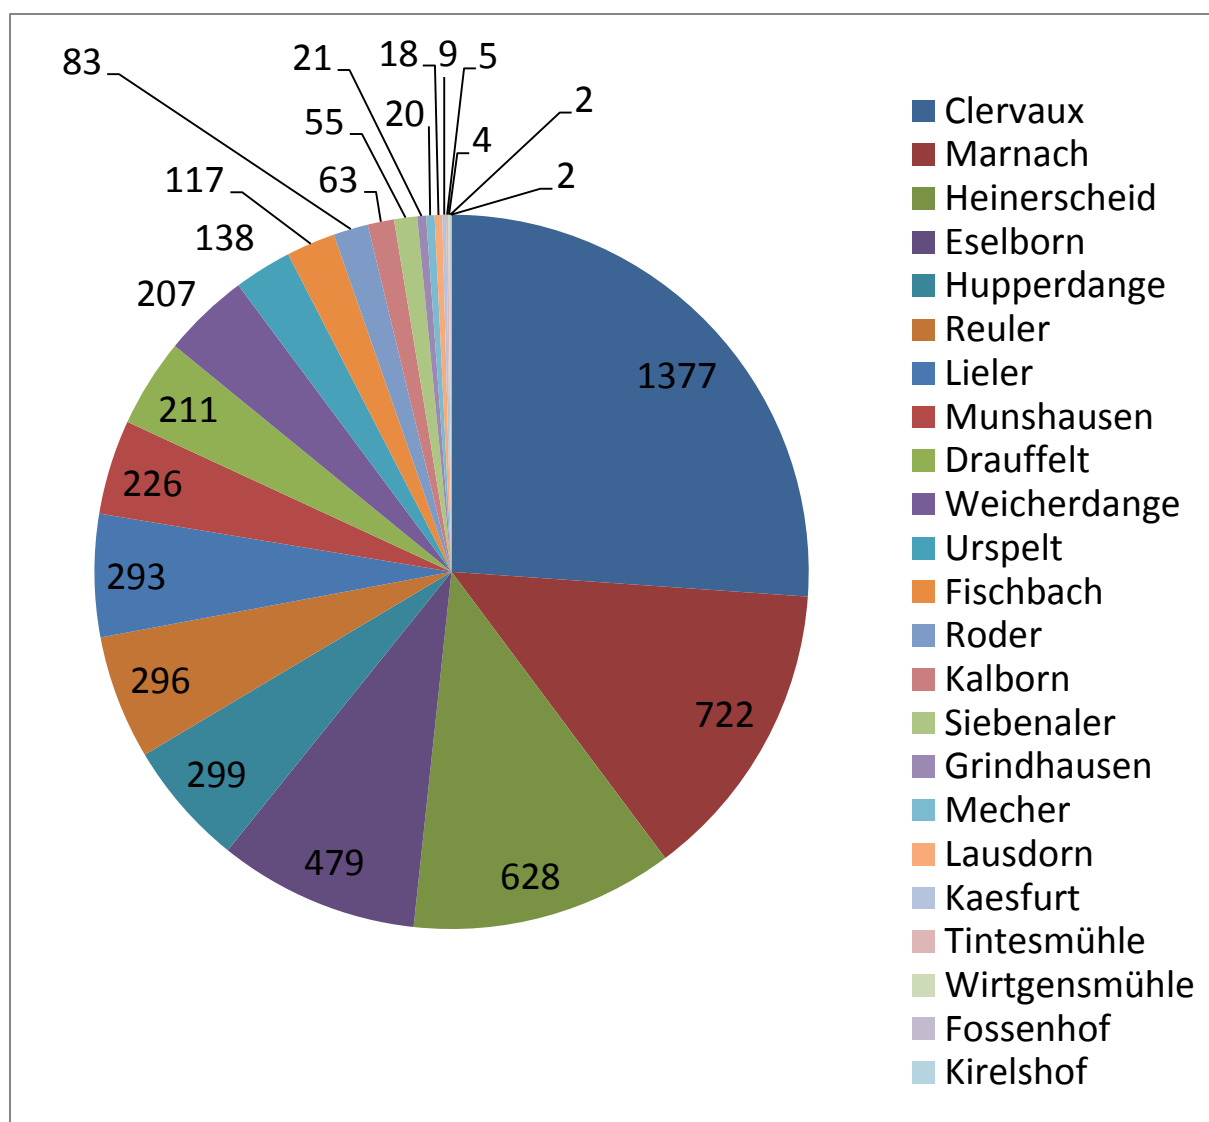

Statistiques sur la population - Bevölkerungsstatistiken

Nombre d'habitants - Einwohnerzahl

Total: 5.275

Luxembourgeois/Luxemburger: 3.484

Non-Luxembourgeois/Nicht-Luxemburger: 1.791

Habitants par localité - Einwohner nach Wohnort

Habitants par nationalité - Einwohner nach Staatsangehörigkeit

luxembourgeoise	3.484	pays imprécis	4
portugaise	707	somalienne	4
belge	313	gabonaise	3
française	107	philippine	3
néerlandaise	103	suisse	3
allemande	90	américaine	2
italienne	53	camerounaise	2
syrienne	35	comorienne	2
espagnole	31	croate	2
polonaise	29	grecque	2
roumaine	22	mauricienne	2
irakienne	18	péruvienne	2
sénégalaise	17	serb. + monténégrine	2
togolaise	17	suédoise	2
serbe	12	tunisienne	2
afghane	11	angolaise	1
ukrainienne	11	australienne	1
guinée-bissau	10	azerbaïdjanaise	1
ivoirienne	9	bangladesh	1
thaïlandaise	9	bélarussienne	1
bosnienne	8	burkinabée	1
brésilienne	8	canadienne	1
hongroise	8	colombienne	1
monténégrine	8	danoise	1
britannique	7	érythréenne	1
cap-verdienne	7	estonienne	1
dominicaine	7	géorgienne	1
macédonienne	7	guinéenne	1
albanaise	6	indonésienne	1
algérienne	6	jordanienne	1
apatride	6	kenyane	1
autrichienne	6	lettonne	1
bulgare	6	libanaise	1
kosovare	6	pakistanaise	1
marocaine	6	slovaque	1
congolaise	5	sud-africaine	1
nigériane	5	sud-coréenne	1
russe	5	turque	1
slovène	5	yougoslave	1
chinoise	4		

Pyramide d'âge - Alterspyramide