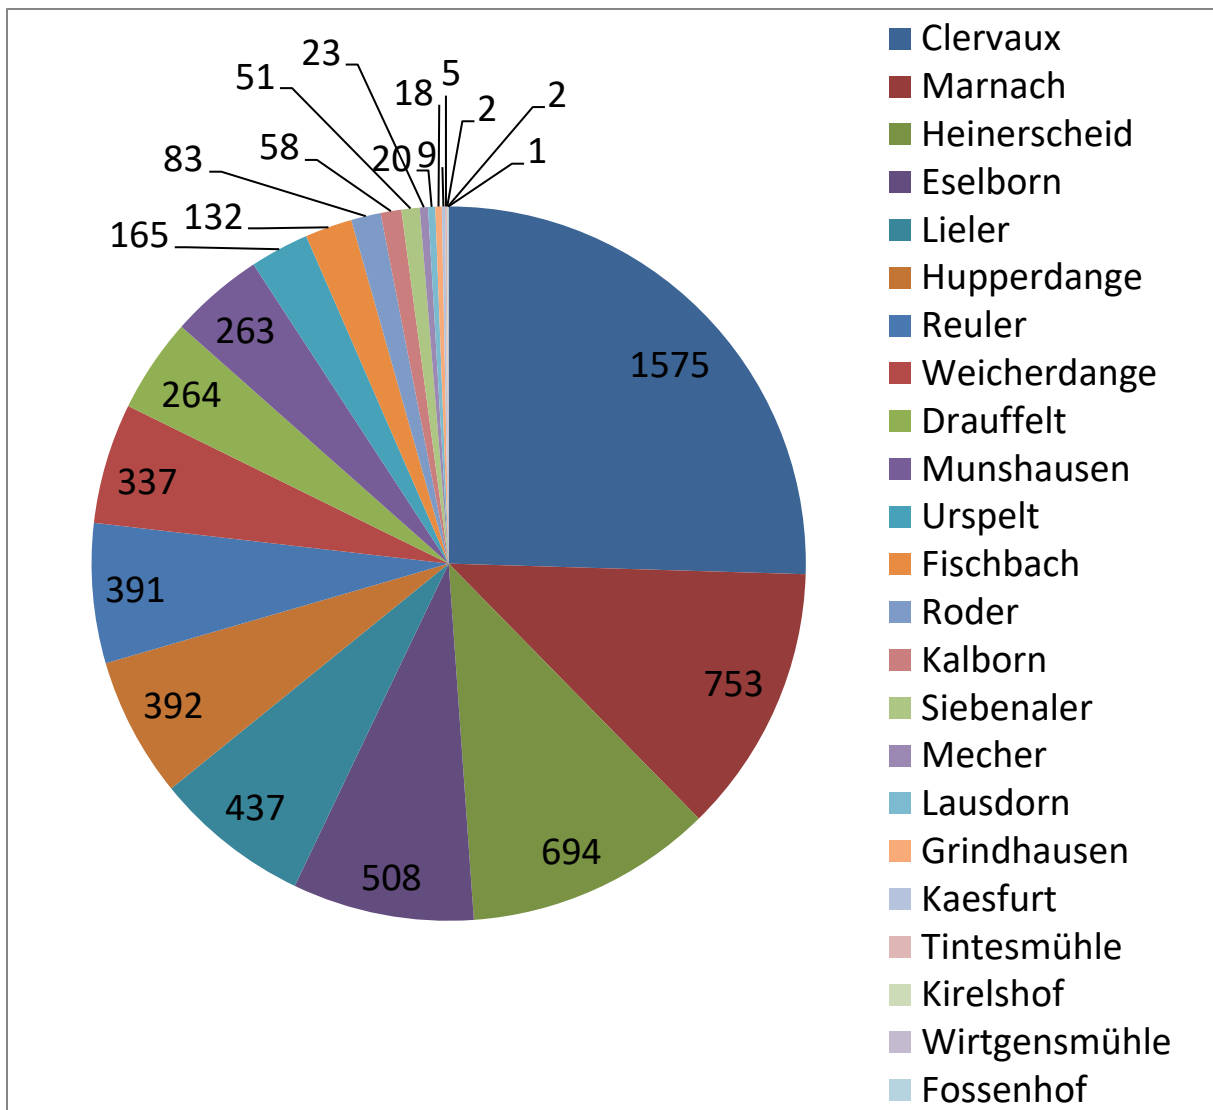

## Statistiques sur la population - Bevölkerungsstatistiken

### Nombre d'habitants - Einwohnerzahl

Total: 6.183

Luxembourgeois/Luxemburger: 3.977

Non-Luxembourgeois/Nicht-Luxemburger: 2.206

### Habitants par localité - Einwohner nach Wohnort

### Habitants par nationalité - Einwohner nach Staatsangehörigkeit

luxembourgeoise	3977	libanaise	5
portugaise	821	pakistanaise	5
belge	295	philippine	5
française	122	slovaque	5
allemande	96	turque	5
néerlandaise	88	autrichienne	4
syrienne	66	azerbaïdjanaise	4
italienne	61	croate	4
espagnole	60	paraguayenne	4
polonaise	52	russe	4
roumaine	33	sud-africaine	4
érythréenne	31	thaïlandaise	4
sénégalaise	30	irlandaise	3
brésilienne	29	santoméenne	3
camerounaise	25	albanaise	2
irakienne	25	américaine	2
hongroise	20	burundais	2
afghane	18	colombienne	2
togolaise	15	lettonne	2
tunisienne	14	mauricienne	2
bissau-guinéenne	13	nigériane	2
indienne	13	péruvienne	2
britannique	12	suédoise	2
congolaise	12	zimbabwéenne	2
ivoirienne	11	bangladaise	1
ukrainienne	11	béninoise	1
macédonienne	10	chinoise (Taiwan)	1
monténégrine	10	comorienne	1
serbe	10	danoise	1
chinoise	9	estonienne	1
marocaine	9	finlandaise	1
bulgare	8	ghanéenne	1
dominicaine	8	géorgienne	1
cap-verdienne	7	indonésienne	1
guinéenne	7	japonaise	1
iranienne	7	libyenne	1
kosovare	7	lituanienne	1
bosnienne	6	malaysienne	1
grecque	6	malgache	1
algérienne	5	ougandaise	1
angolaise	5	serbe et monténégrine	1
australienne	5	suisse	1
burkinabée	5	tanzanienne	1
gambienne	5	égyptienne	1
kenyane	5		