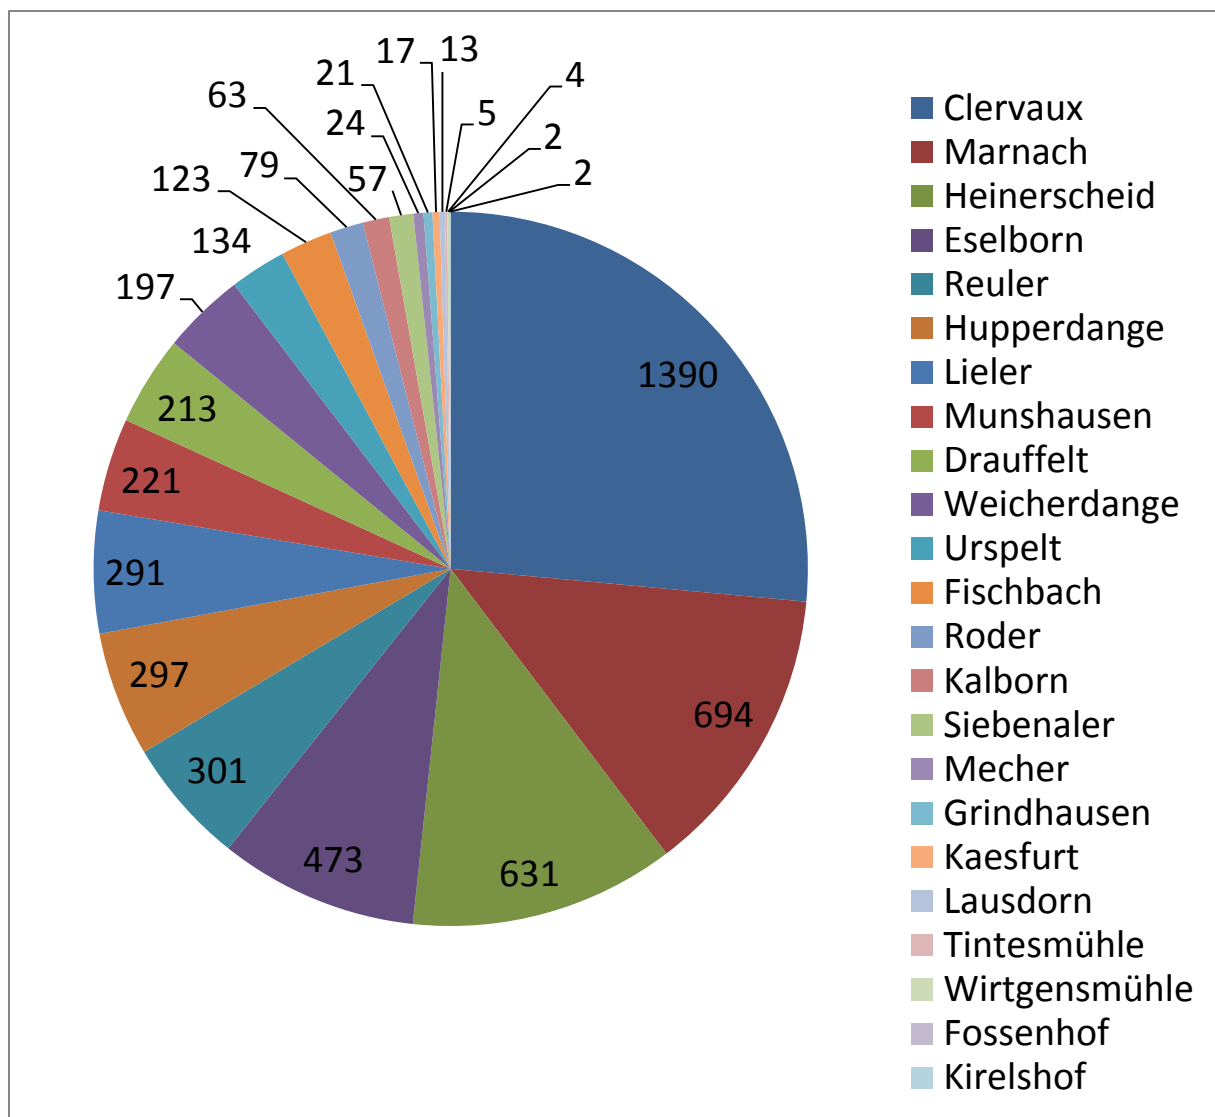

Statistiques sur la population - Bevölkerungsstatistiken

Nombre d'habitants - Einwohnerzahl

Total: 5.252

Luxembourgeois/Luxemburger: 3.485

Non-Luxembourgeois/Nicht-Luxemburger: 1.767

Habitants par localité - Einwohner nach Wohnort

Habitants par nationalité - Einwohner nach Staatsangehörigkeit

luxembourgeoise	3485	philippine	4
portugaise	704	russe	4
belge	317	congolaise	3
néerlandaise	106	gabonaise	3
française	98	suisse	3
allemande	92	tunisienne	3
italienne	48	américaine	2
espagnole	36	comorienne	2
syrienne	35	croate	2
polonaise	32	danoise	2
roumaine	17	grecque	2
togolaise	17	lettonne	2
afghane	16	mauricienne	2
sénégalaise	14	serb. + monténégrine	2
irakienne	12	slovaque	2
guinée-bissau	10	yougoslave	2
autres	213	angolaise	1
hongroise	9	australienne	1
serbe	9	azerbaïdjanaise	1
thaïlandaise	9	bangladesh	1
ukrainienne	9	bélarussienne	1
britannique	8	burkinabée	1
macédonienne	8	camerounaise	1
cap-verdienne	7	canadienne	1
dominicaine	7	colombienne	1
marocaine	7	érythréenne	1
albanaise	6	estonienne	1
apatride	6	gambienne	1
autrichienne	6	géorgienne	1
bosnienne	6	guinéenne	1
brésilienne	6	indonésienne	1
bulgare	6	jordanienne	1
ivoirienne	6	kenyane	1
kosovare	6	libanaise	1
algérienne	5	pakistanaise	1
monténégrine	5	péruvienne	1
nigériane	5	somalienne	1
slovène	5	sud-africaine	1
chinoise	4	sud-coréenne	1
pays imprécis	4	suédoise	1

Pyramide d'âge - Alterspyramide