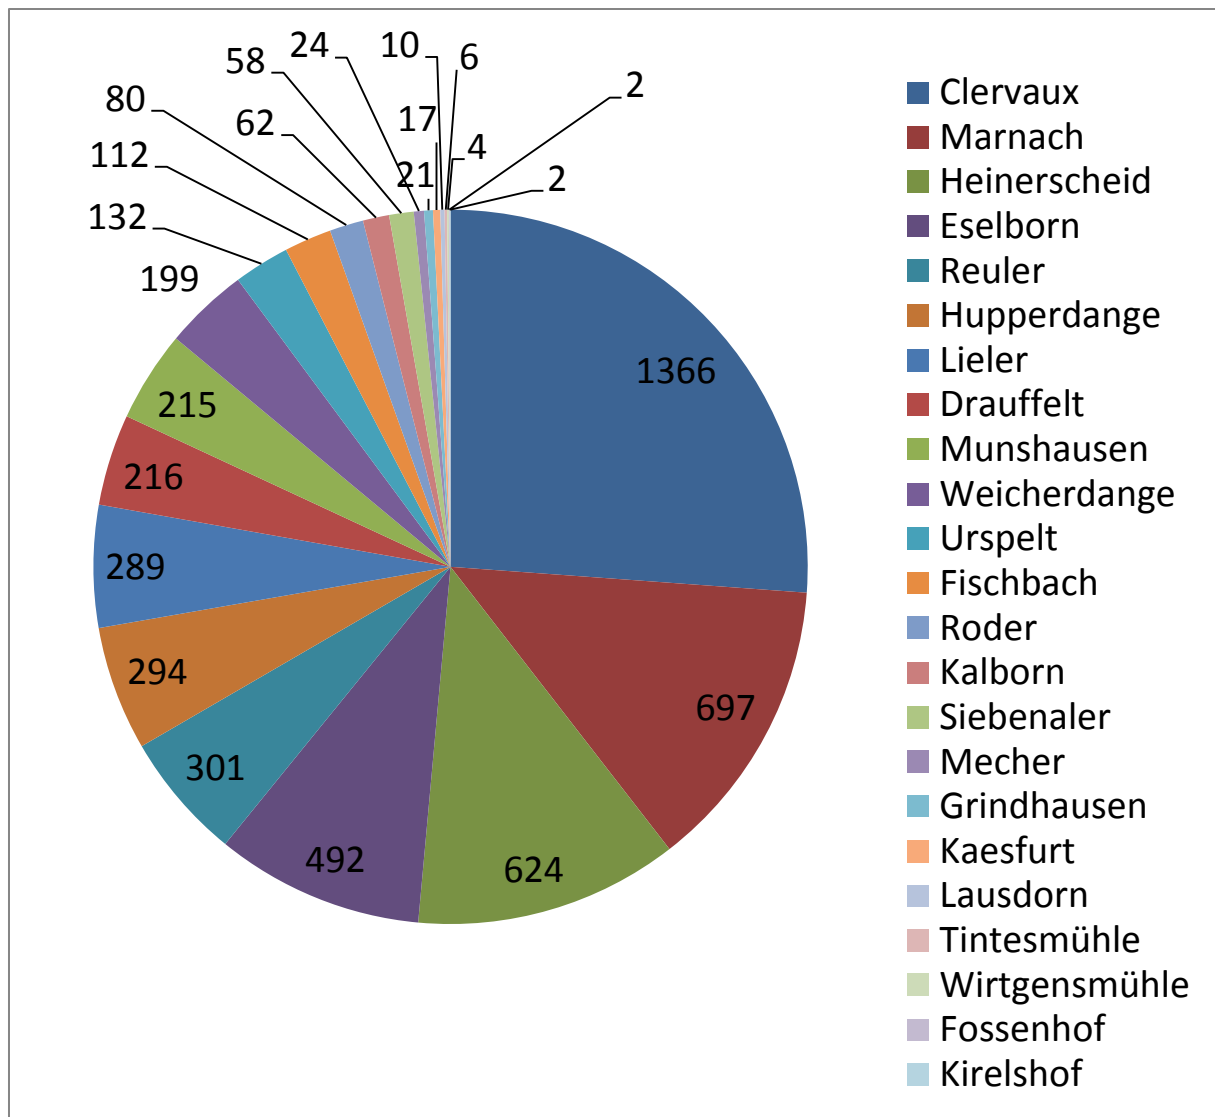

Statistiques sur la population - Bevölkerungsstatistiken

Nombre d'habitants - Einwohnerzahl

Total: 5.223

Luxembourgeois/Luxemburger: 3.435

Non-Luxembourgeois/Nicht-Luxemburger: 1.788

Habitants par localité - Einwohner nach Wohnort

Habitants par nationalité - Einwohner nach Staatsangehörigkeit

Pyramide d'âge - Alterspyramide