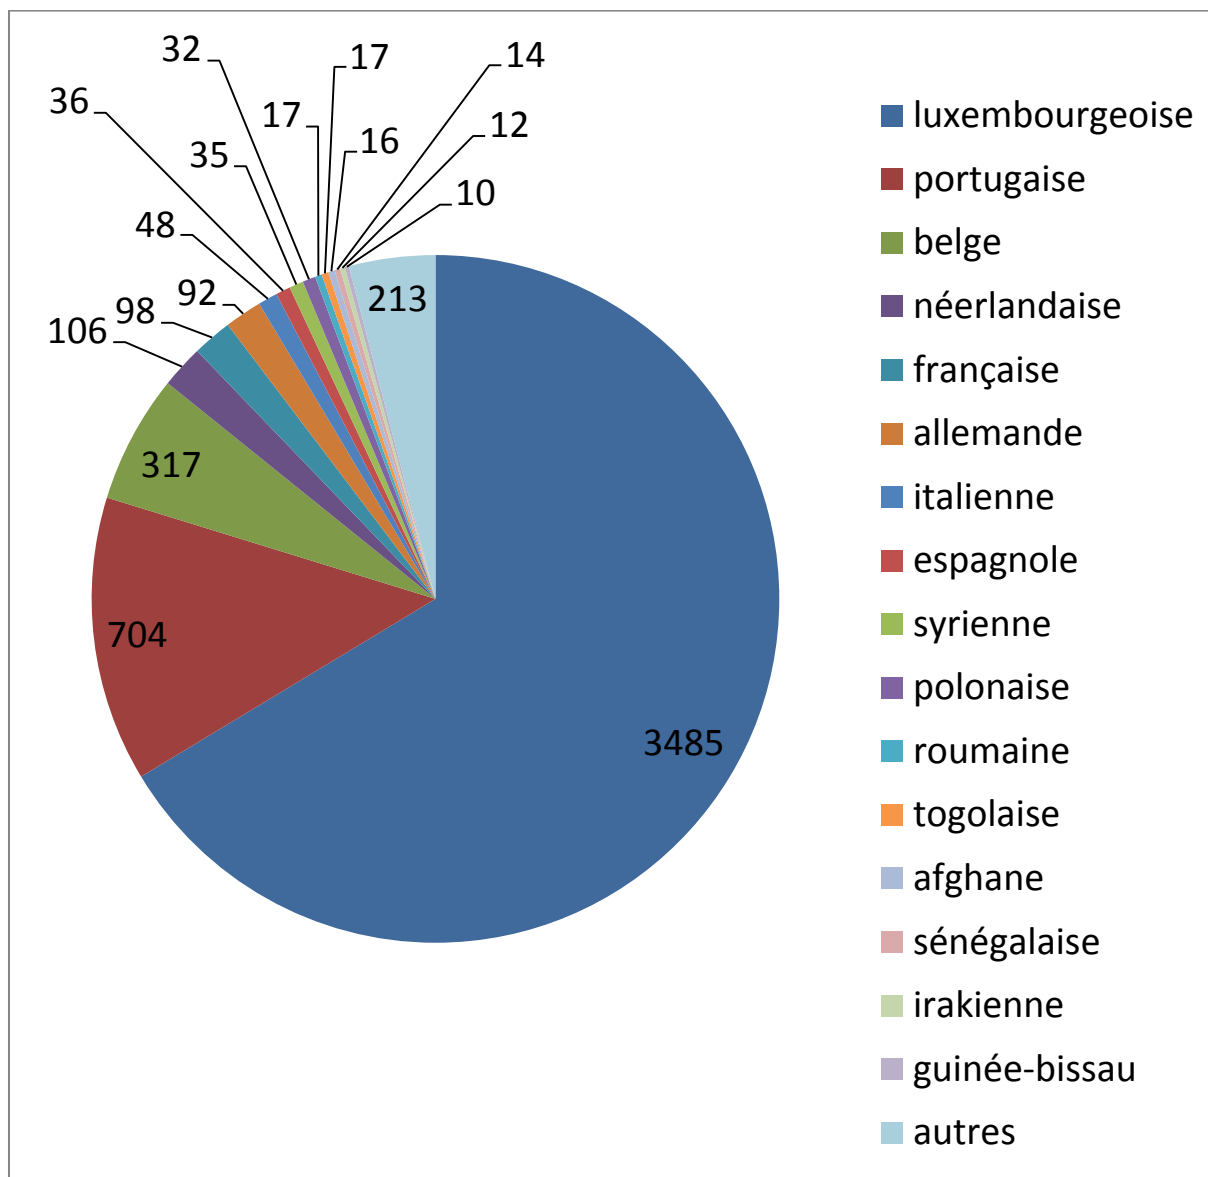

Statistiques sur la population - Bevölkerungsstatistiken

Nombre d'habitants - Einwohnerzahl

Total: 5.252

Luxembourgeois/Luxemburger: 3.485

Non-Luxembourgeois/Nicht-Luxemburger: 1.767

Habitants par localité - Einwohner nach Wohnort

Habitants par nationalité - Einwohner nach Staatsangehörigkeit

luxembourgeoise	3485	philippine	4
portugaise	704	russe	4
belge	317	congolaise	3
néerlandaise	106	gabonaise	3
française	98	suisse	3
allemande	92	tunisienne	3
italienne	48	américaine	2
espagnole	36	comorienne	2
syrienne	35	croate	2
polonaise	32	danoise	2
roumaine	17	grecque	2
togolaise	17	lettonne	2
afghane	16	mauricienne	2
sénégalaise	14	serb. + monténégrine	2
irakienne	12	slovaque	2
guinée-bissau	10	yougoslave	2
autres	213	angolaise	1
hongroise	9	australienne	1
serbe	9	azerbaïdjanaise	1
thaïlandaise	9	bangladesh	1
ukrainienne	9	bélarussienne	1
britannique	8	burkinabée	1
macédonienne	8	camerounaise	1
cap-verdienne	7	canadienne	1
dominicaine	7	colombienne	1
marocaine	7	érythréenne	1
albanaise	6	estonienne	1
apatride	6	gambienne	1
autrichienne	6	géorgienne	1
bosnienne	6	guinéenne	1
brésilienne	6	indonésienne	1
bulgare	6	jordanienne	1
ivoirienne	6	kenyane	1
kosovare	6	libanaise	1
algérienne	5	pakistanaise	1
monténégrine	5	péruvienne	1
nigériane	5	somalienne	1
slovène	5	sud-africaine	1
chinoise	4	sud-coréenne	1
pays imprécis	4	suédoise	1

Pyramide d'âge - Alterspyramide