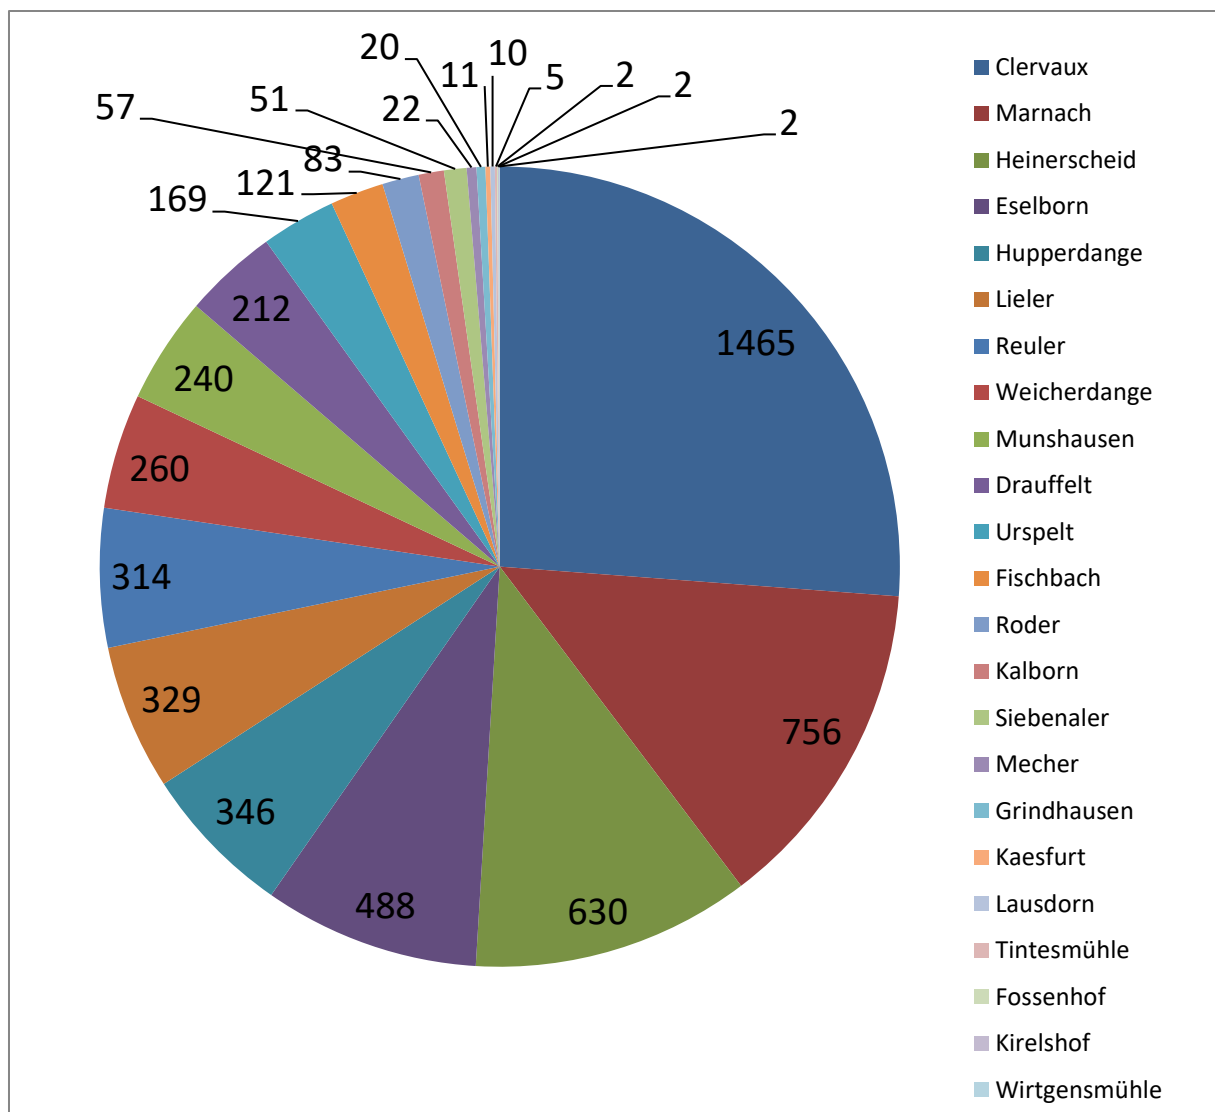

Statistiques sur la population - Bevölkerungsstatistiken

Nombre d'habitants - Einwohnerzahl

Total: 5.595

Luxembourgeois/Luxemburger: 3.658

Non-Luxembourgeois/Nicht-Luxemburger: 1.937

Habitants par localité - Einwohner nach Wohnort

Habitants par nationalité - Einwohner nach Staatsangehörigkeit

luxembourgeoise	3658	russe	4
portugaise	742	somalienne	4
belge	314	tunisienne	4
française	113	angolaise	3
allemande	91	autrichienne	3
néerlandaise	91	azerbaïdjanaise	3
espagnole	56	gambienne	3
italienne	53	kenyane	3
polonaise	51	bosnienne	2
syrienne	41	burkinabée	2
roumaine	28	croate	2
togolaise	20	grecque	2
brésilienne	19	indonésienne	2
marocaine	17	malgache	2
sénégalaise	17	nigériane	2
afghane	16	paraguayenne	2
irakienne	15	péruvienne	2
camerounaise	14	suédoise	2
ivoirienne	13	suisse	2
congolaise	12	américaine	1
hongroise	11	australienne	1
indienne	11	bangladaise	1
bulgare	10	bélarussienne	1
cap-verdienne	10	béninoise	1
dominicaine	9	burundais	1
érythréenne	9	comorienne	1
bissau-guinéenne	8	danoise	1
albanaise	7	estonienne	1
libyenne	7	géorgienne	1
serbe	7	ghanéenne	1
ukrainienne	7	japonaise	1
monténégrine	6	jordanienne	1
thaïlandaise	6	lettonne	1
britannique	5	mauricienne	1
colombienne	5	nigérienne	1
macédonienne	5	pakistanaise	1
slovène	5	pays imprécis	1
algérienne	4	serbe + monténégrine	1
iranienne	4	slovaque	1
kosovare	4	yougoslave	1
philippine	4		

Pyramide d'âge - Alterspyramide