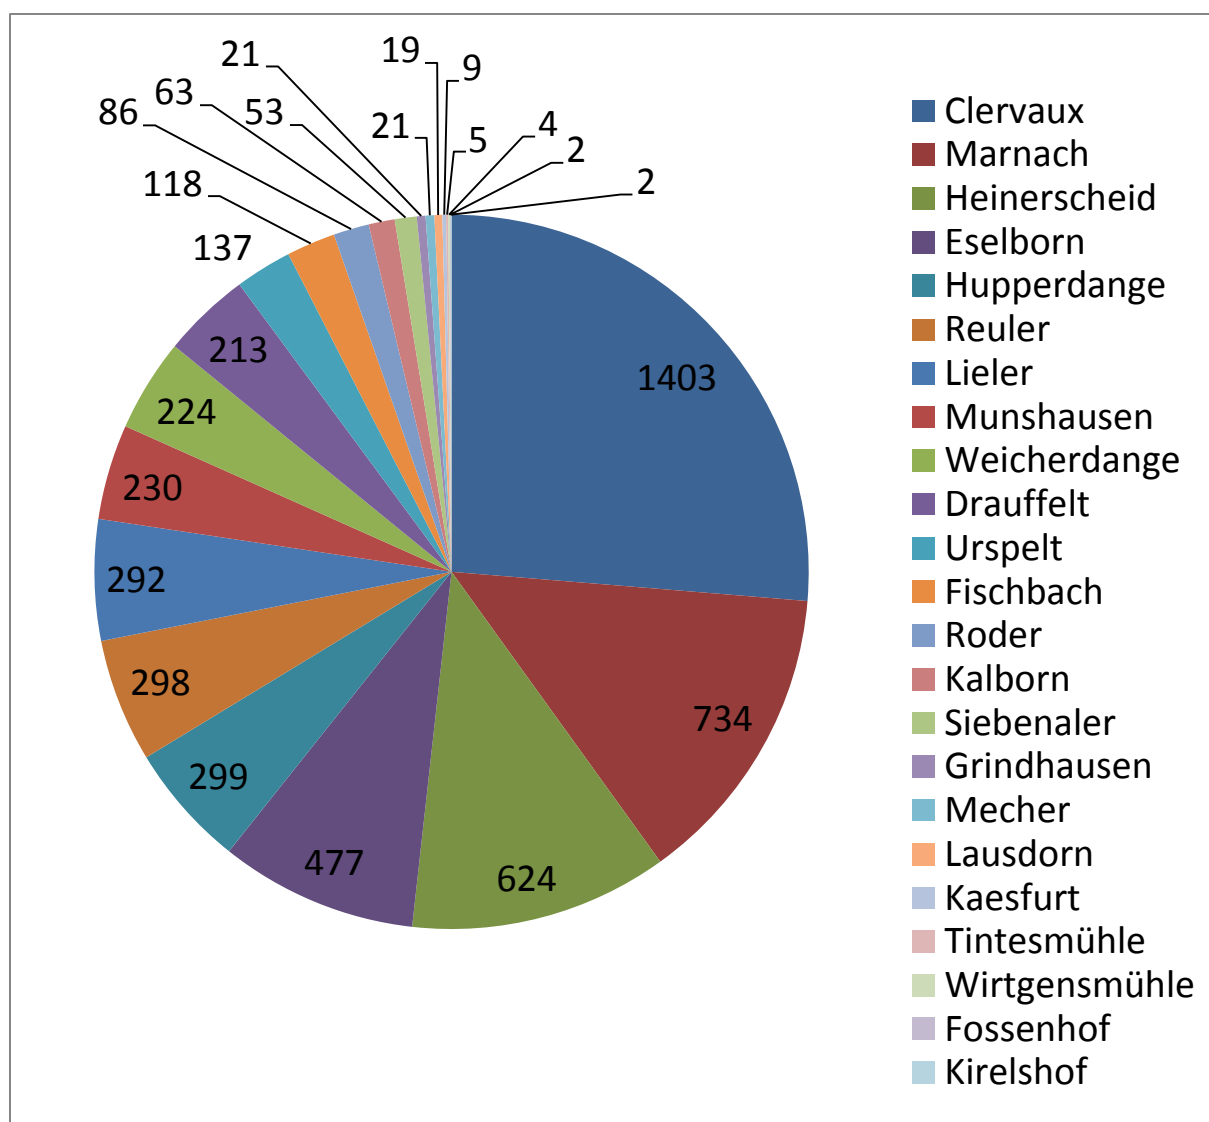

Statistiques sur la population - Bevölkerungsstatistiken

Nombre d'habitants - Einwohnerzahl

Total: 5.334

Luxembourgeois/Luxemburger: 3.518

Non-Luxembourgeois/Nicht-Luxemburger: 1.816

Habitants par localité - Einwohner nach Wohnort

Habitants par nationalité - Einwohner nach Staatsangehörigkeit

luxembourgeoise	3.518	camerounaise	3
portugaise	732	gabonaise	3
belge	318	iranienne	3
française	107	pays imprécis	3
néerlandaise	106	philippine	3
allemande	86	somalienne	3
italienne	47	suisse	3
syrienne	36	américaine	2
espagnole	35	comorienne	2
polonaise	31	croate	2
roumaine	21	érythréenne	2
irakienne	18	grecque	2
togolaise	18	mauricienne	2
sénégalaise	14	péruvienne	2
serbe	12	serb. + monténégrine	2
bulgare	11	tunisienne	2
hongroise	10	angolaise	1
ukrainienne	10	australienne	1
afghane	9	azerbaïdjanaise	1
ivoirienne	9	bangladesh	1
thaïlandaise	9	bélarussienne	1
cap-verdienne	8	burkinabée	1
guinée-bissau	8	canadienne	1
monténégrine	8	colombienne	1
albanaise	7	danoise	1
bosnienne	7	estonienne	1
britannique	7	géorgienne	1
dominicaine	7	guinéenne	1
macédonienne	7	indonésienne	1
algérienne	6	jordanienne	1
apatride	6	kenyane	1
autrichienne	6	lettonne	1
brésilienne	6	libanaise	1
marocaine	6	nigérienne	1
slovène	5	pakistanaise	1
chinoise	4	slovaque	1
congolaise	4	sud-africaine	1
kosovare	4	suédoise	1
nigériane	4	turque	1
russe	4	yougoslave	1

Pyramide d'âge - Alterspyramide