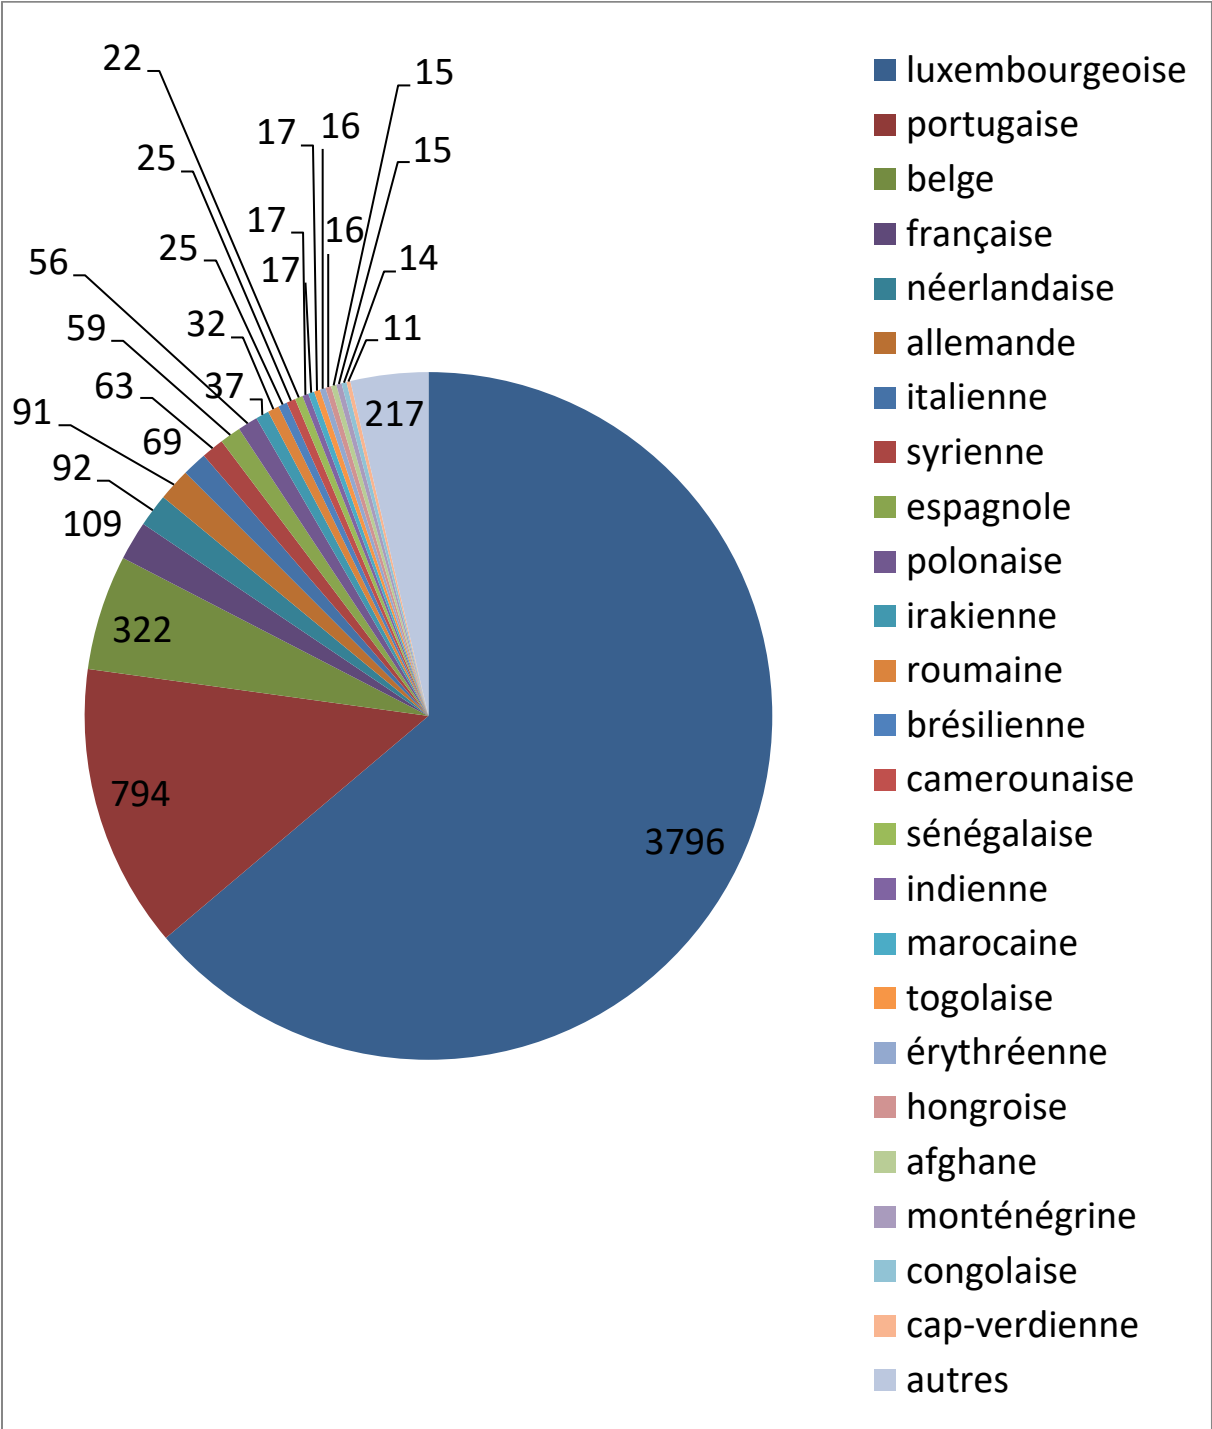

### Nombre d'habitants - Einwohnerzahl

Total: 5.947

Luxembourgeois/Luxemburger: 3.796

Non-Luxembourgeois/Nicht-Luxemburger: 2.151

### Habitants par localité - Einwohner nach Wohnort

### Habitants par nationalité - Einwohner nach Staatsangehörigkeit

luxembourgeoise	3796	croate	2
portugaise	794	gambienne	2
belge	322	irlandaise	2
française	109	lituanienne	2
néerlandaise	92	nigériane	2
allemande	91	péruvienne	2
italienne	69	suisse	2
syrienne	63	tanzanienne	2
espagnole	59	bangladaise	1
polonaise	56	bélarussienne	1
irakienne	37	béninoise	1
roumaine	32	burundais	1
brésilienne	25	colombienne	1
camerounaise	25	comorienne	1
sénégalaise	22	danoise	1
indienne	17	estonienne	1
marocaine	17	finlandaise	1
togolaise	17	géorgienne	1
érythréenne	16	ghanéenne	1
hongroise	16	indonésienne	1
afghane	15	japonaise	1
monténégrine	15	lettonne	1
congolaise	14	libanaise	1
cap-verdienne	11	libyenne	1
britannique	10	malgache	1
bissaoguinéenne	10	mauricienne	1
ivoirienne	10	néo-zélandaise	1
macédonienne	10	nigérienne	1
tunisienne	10	ougandaise	1
ukrainienne	10	pakistanaise	1
serbe	8	pays imprécis	1
bulgare	7	santoméenne	1
kosovare	7	serbe et	
russe	7	monténégrine	1
dominicaine	6	sud-africaine	1
slovaque	6	turque	1
thaïlandaise	6		
algérienne	5		
australienne	5		
burkinabée	5		
iranienne	5		
philippine	5		
slovène	5		
albanaise	4		
azerbaïdjanaise	4		
bosnienne	4		
guinéenne	4		
kenyane	4		
angolaise	3		
autrichienne	3		
grecque	3		
paraguayenne	3		
suédoise	3		
américaine	2		