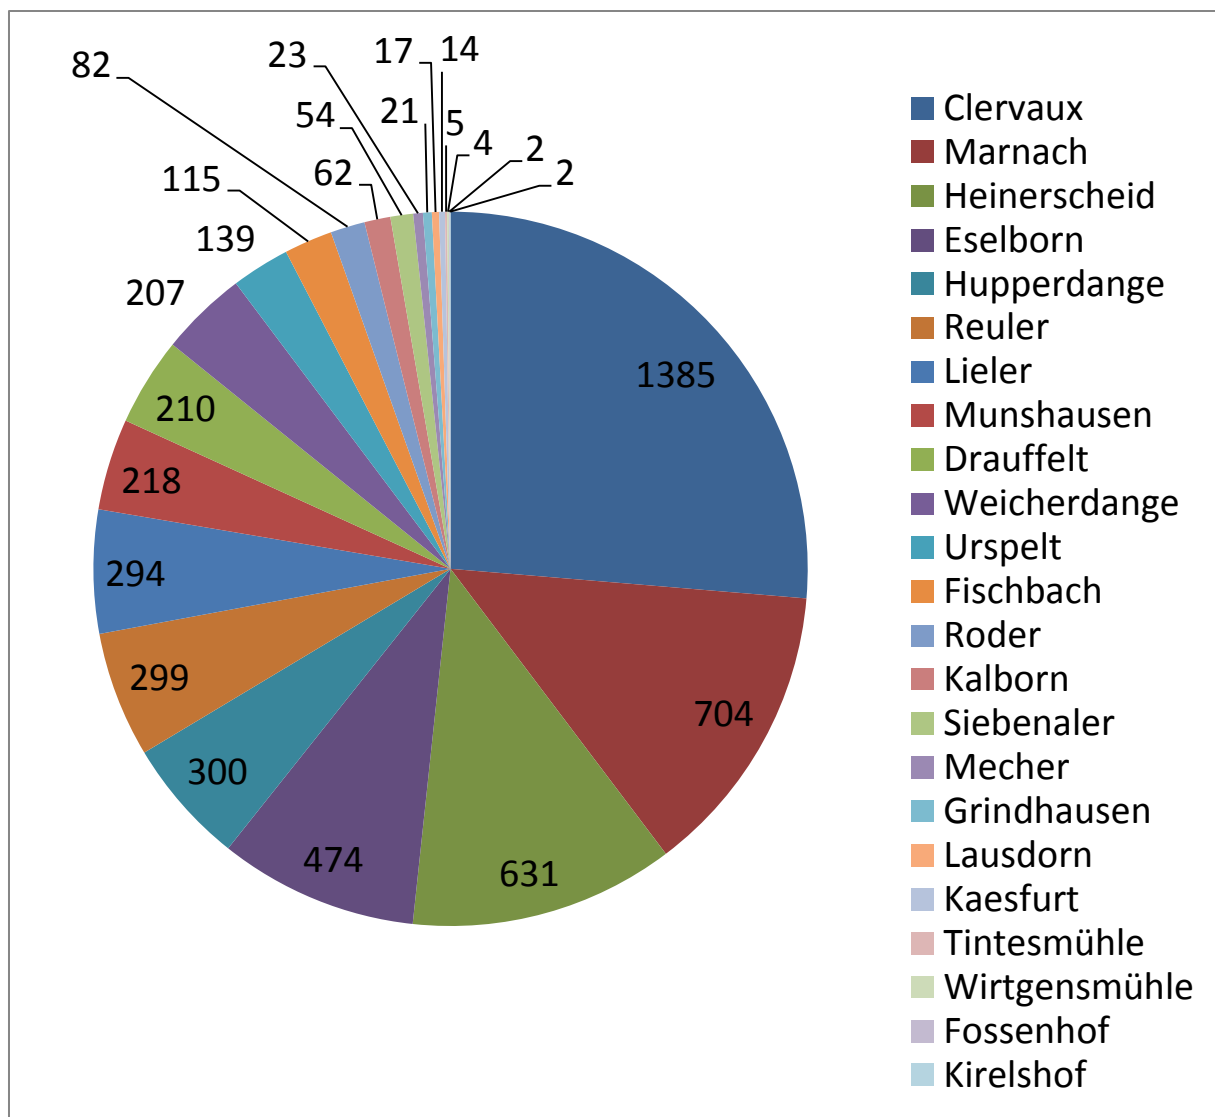

Statistiques sur la population - Bevölkerungsstatistiken

Nombre d'habitants - Einwohnerzahl

Total: 5.262

Luxembourgeois/Luxemburger: 3.479

Non-Luxembourgeois/Nicht-Luxemburger: 1.783

Habitants par localité - Einwohner nach Wohnort

Habitants par nationalité - Einwohner nach Staatsangehörigkeit

luxembourgeoise	3479	somalienne	4
portugaise	707	gabonaise	3
belge	315	pays imprécis	3
néerlandaise	105	philippine	3
française	103	suisse	3
allemande	94	américaine	2
italienne	49	comorienne	2
syrienne	41	croate	2
polonaise	32	danoise	2
espagnole	30	grecque	2
irakienne	18	lettonne	2
roumaine	18	mauricienne	2
sénégalaise	17	serb. + monténégrine	2
togolaise	17	suédoise	2
afghane	11	tunisienne	2
guinée-bissau	10	angolaise	1
brésilienne	9	australienne	1
ivoirienne	9	azerbaïdjanaise	1
serbe	9	bangladesh	1
thaïlandaise	9	bélarussienne	1
ukrainienne	9	burkinabée	1
bosnienne	8	camerounaise	1
macédonienne	8	canadienne	1
britannique	7	colombienne	1
cap-verdienne	7	érythréenne	1
dominicaine	7	estonienne	1
hongroise	7	géorgienne	1
albanaise	6	guinéenne	1
apatride	6	indonésienne	1
autrichienne	6	jordanienne	1
bulgare	6	kenyane	1
kosovare	6	libanaise	1
marocaine	6	pakistanaise	1
algérienne	5	péruvienne	1
nigériane	5	slovaque	1
slovène	5	sud-africaine	1
chinoise	4	sud-coréenne	1
congolaise	4	turque	1
monténégrine	4	yougoslave	1
russe	4		

Pyramide d'âge - Alterspyramide