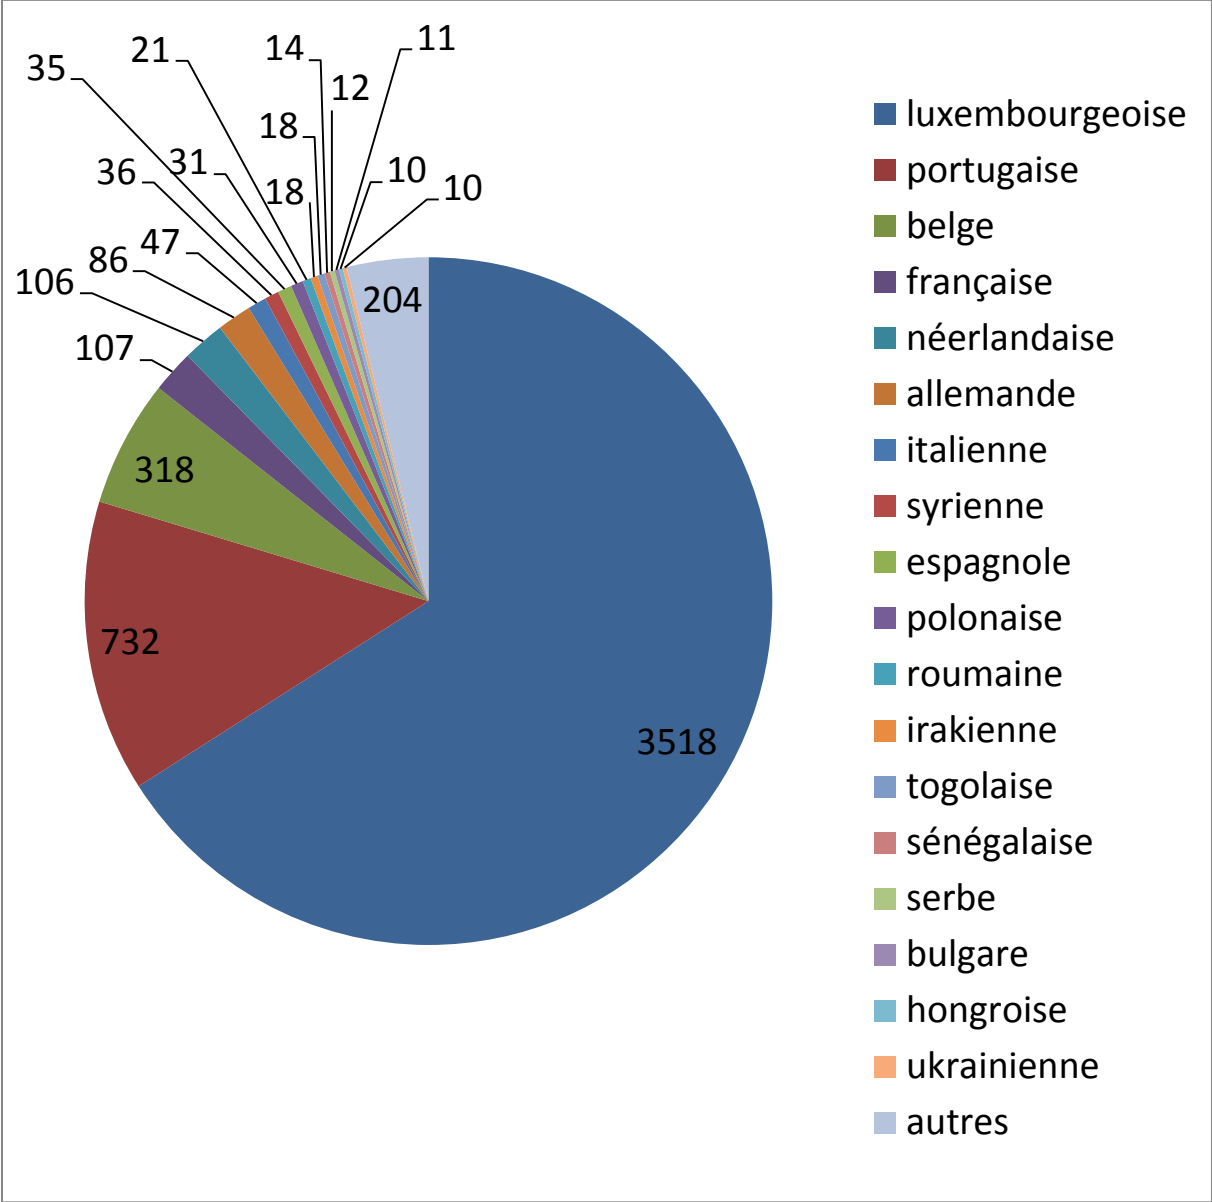

Statistiques sur la population - Bevölkerungsstatistiken

Nombre d'habitants - Einwohnerzahl

Total: 5.334

Luxembourgeois/Luxemburger: 3.518

Non-Luxembourgeois/Nicht-Luxemburger: 1.816

Habitants par localité - Einwohner nach Wohnort

Habitants par nationalité - Einwohner nach Staatsangehörigkeit

luxembourgeoise	3.518	camerounaise	3
portugaise	732	gabonaise	3
belge	318	iranienne	3
française	107	pays imprécis	3
néerlandaise	106	philippine	3
allemande	86	somalienne	3
italienne	47	suisse	3
syrienne	36	américaine	2
espagnole	35	comorienne	2
polonaise	31	croate	2
roumaine	21	érythréenne	2
irakienne	18	grecque	2
togolaise	18	mauricienne	2
sénégalaise	14	péruvienne	2
serbe	12	serb. + monténégrine	2
bulgare	11	tunisienne	2
hongroise	10	angolaise	1
ukrainienne	10	australienne	1
afghane	9	azerbaïdjanaise	1
ivoirienne	9	bangladesh	1
thaïlandaise	9	bélarussienne	1
cap-verdienne	8	burkinabée	1
guinée-bissau	8	canadienne	1
monténégrine	8	colombienne	1
albanaise	7	danoise	1
bosnienne	7	estonienne	1
britannique	7	géorgienne	1
dominicaine	7	guinéenne	1
macédonienne	7	indonésienne	1
algérienne	6	jordanienne	1
apatride	6	kenyane	1
autrichienne	6	lettonne	1
brésilienne	6	libanaise	1
marocaine	6	nigérienne	1
slovène	5	pakistanaise	1
chinoise	4	slovaque	1
congolaise	4	sud-africaine	1
kosovare	4	suédoise	1
nigériane	4	turque	1
russe	4	yougoslave	1

Pyramide d'âge - Alterspyramide