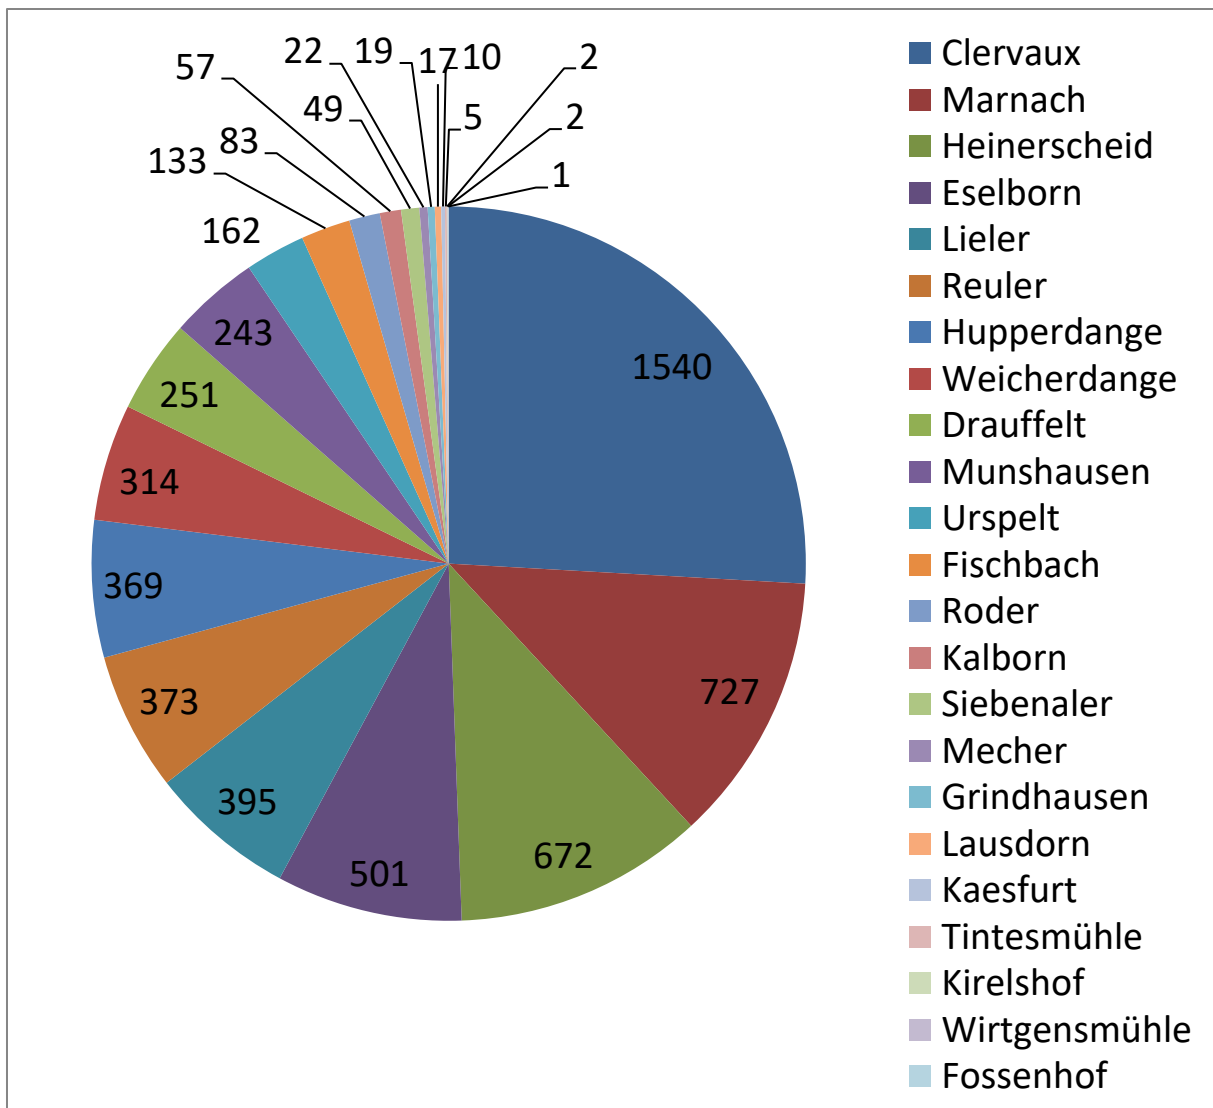

## Statistiques sur la population - Bevölkerungsstatistiken

### Nombre d'habitants - Einwohnerzahl

Total: 5.947

Luxembourgeois/Luxemburger: 3.796

Non-Luxembourgeois/Nicht-Luxemburger: 2.151

### Habitants par localité - Einwohner nach Wohnort

### Habitants par nationalité - Einwohner nach Staatsangehörigkeit

luxembourgeoise	3796	croate	2
portugaise	794	gambienne	2
belge	322	irlandaise	2
française	109	lituanienne	2
néerlandaise	92	nigériane	2
allemande	91	péruvienne	2
italienne	69	suisse	2
syrienne	63	tanzanienne	2
espagnole	59	bangladaise	1
polonaise	56	bélarussienne	1
irakienne	37	béninoise	1
roumaine	32	burundais	1
brésilienne	25	colombienne	1
camerounaise	25	comorienne	1
sénégalaise	22	danoise	1
indienne	17	estonienne	1
marocaine	17	finlandaise	1
togolaise	17	géorgienne	1
érythréenne	16	ghanéenne	1
hongroise	16	indonésienne	1
afghane	15	japonaise	1
monténégrine	15	lettonne	1
congolaise	14	libanaise	1
cap-verdienne	11	libyenne	1
britannique	10	malgache	1
bissaoguinéenne	10	mauricienne	1
ivoirienne	10	néo-zélandaise	1
macédonienne	10	nigérienne	1
tunisienne	10	ougandaise	1
ukrainienne	10	pakistanaise	1
serbe	8	pays imprécis	1
bulgare	7	santoméenne	1
kosovare	7	serbe et	
russe	7	monténégrine	1
dominicaine	6	sud-africaine	1
slovaque	6	turque	1
thaïlandaise	6		
algérienne	5		
australienne	5		
burkinabée	5		
iranienne	5		
philippine	5		
slovène	5		
albanaise	4		
azerbaïdjanaise	4		
bosnienne	4		
guinéenne	4		
kenyane	4		
angolaise	3		
autrichienne	3		
grecque	3		
paraguayenne	3		
suédoise	3		
américaine	2		