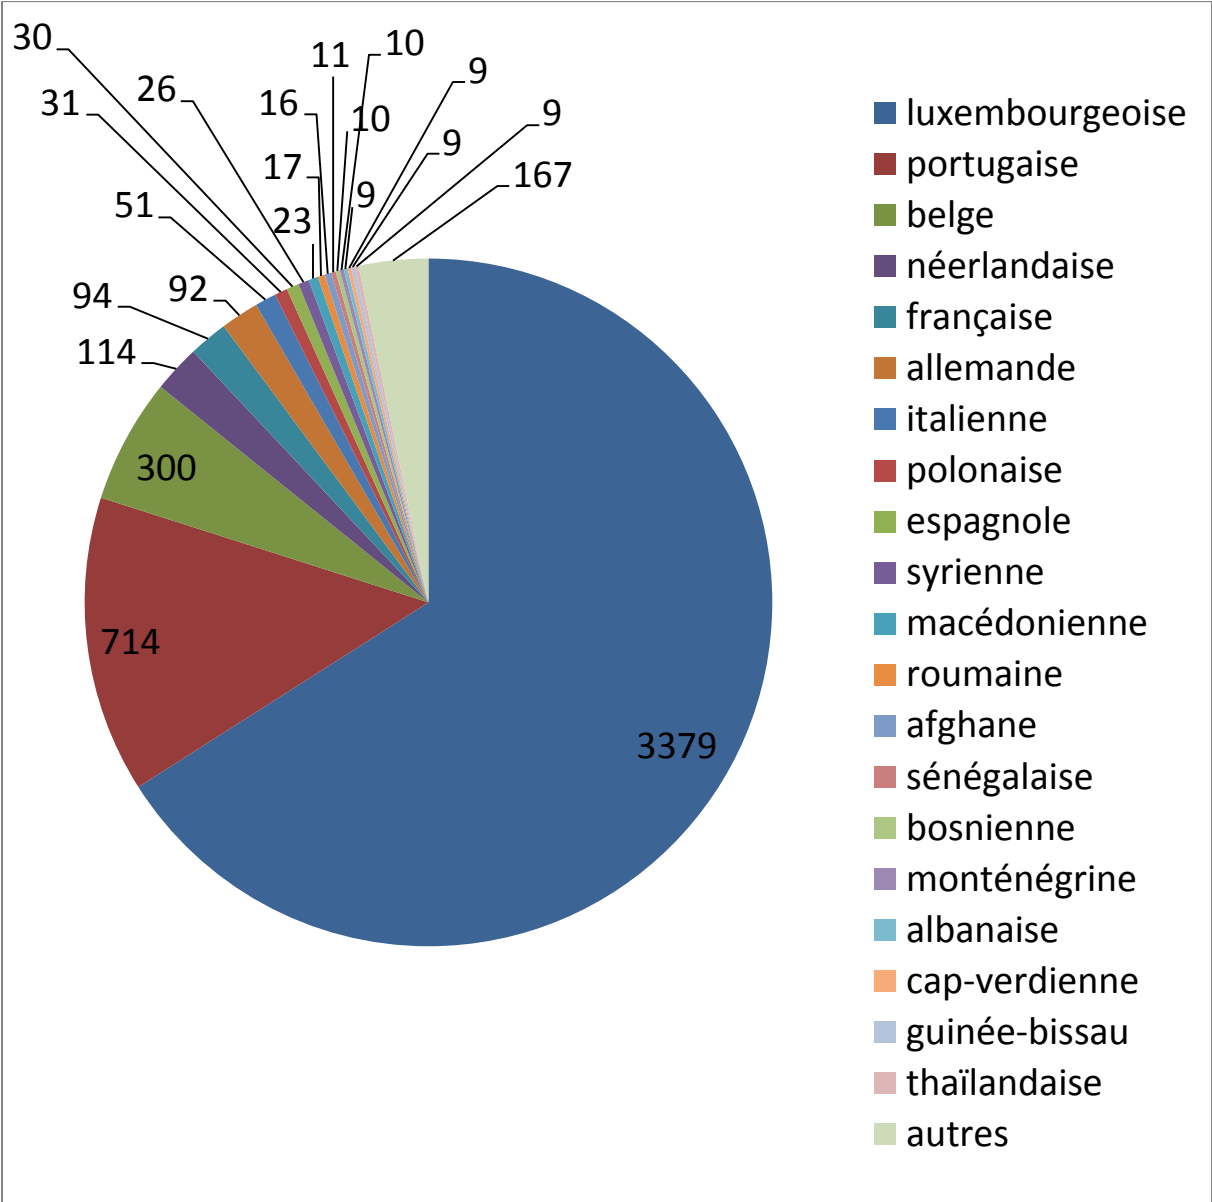

Statistiques sur la population - Bevölkerungsstatistiken

Nombre d'habitants - Einwohnerzahl

Total: 5.121

Luxembourgeois/Luxemburger: 3.379

Non-Luxembourgeois/Nicht-Luxemburger: 1.742

Habitants par localité - Einwohner nach Wohnort

Habitants par nationalité - Einwohner nach Staatsangehörigkeit

Pyramide d'âge - Alterspyramide