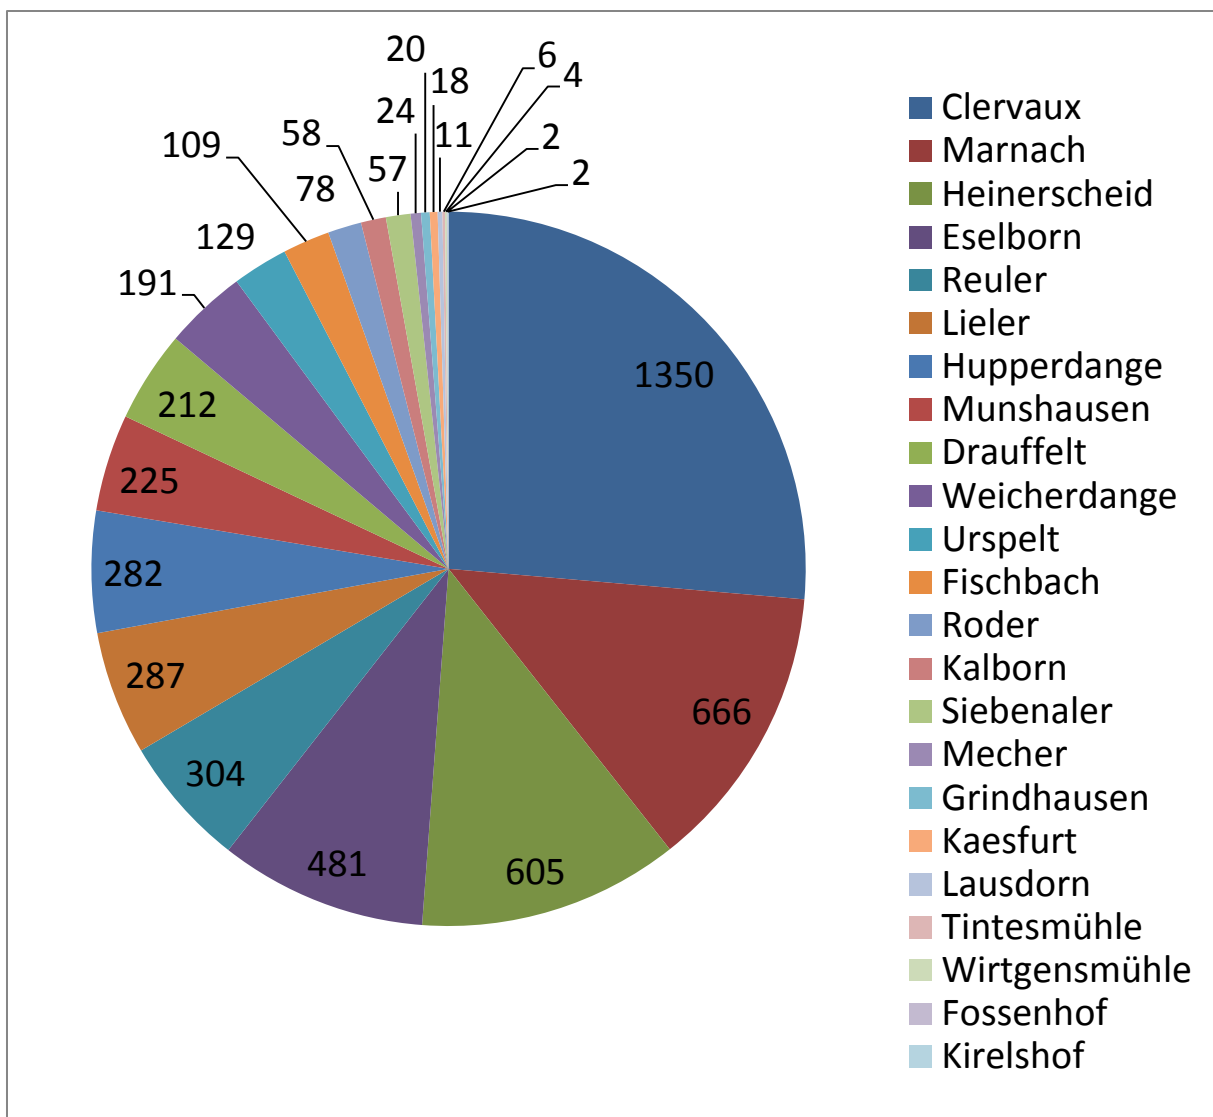

Statistiques sur la population - Bevölkerungsstatistiken

Nombre d'habitants - Einwohnerzahl

Total: 5.121

Luxembourgeois/Luxemburger: 3.379

Non-Luxembourgeois/Nicht-Luxemburger: 1.742

Habitants par localité - Einwohner nach Wohnort

Habitants par nationalité - Einwohner nach Staatsangehörigkeit

Pyramide d'âge - Alterspyramide